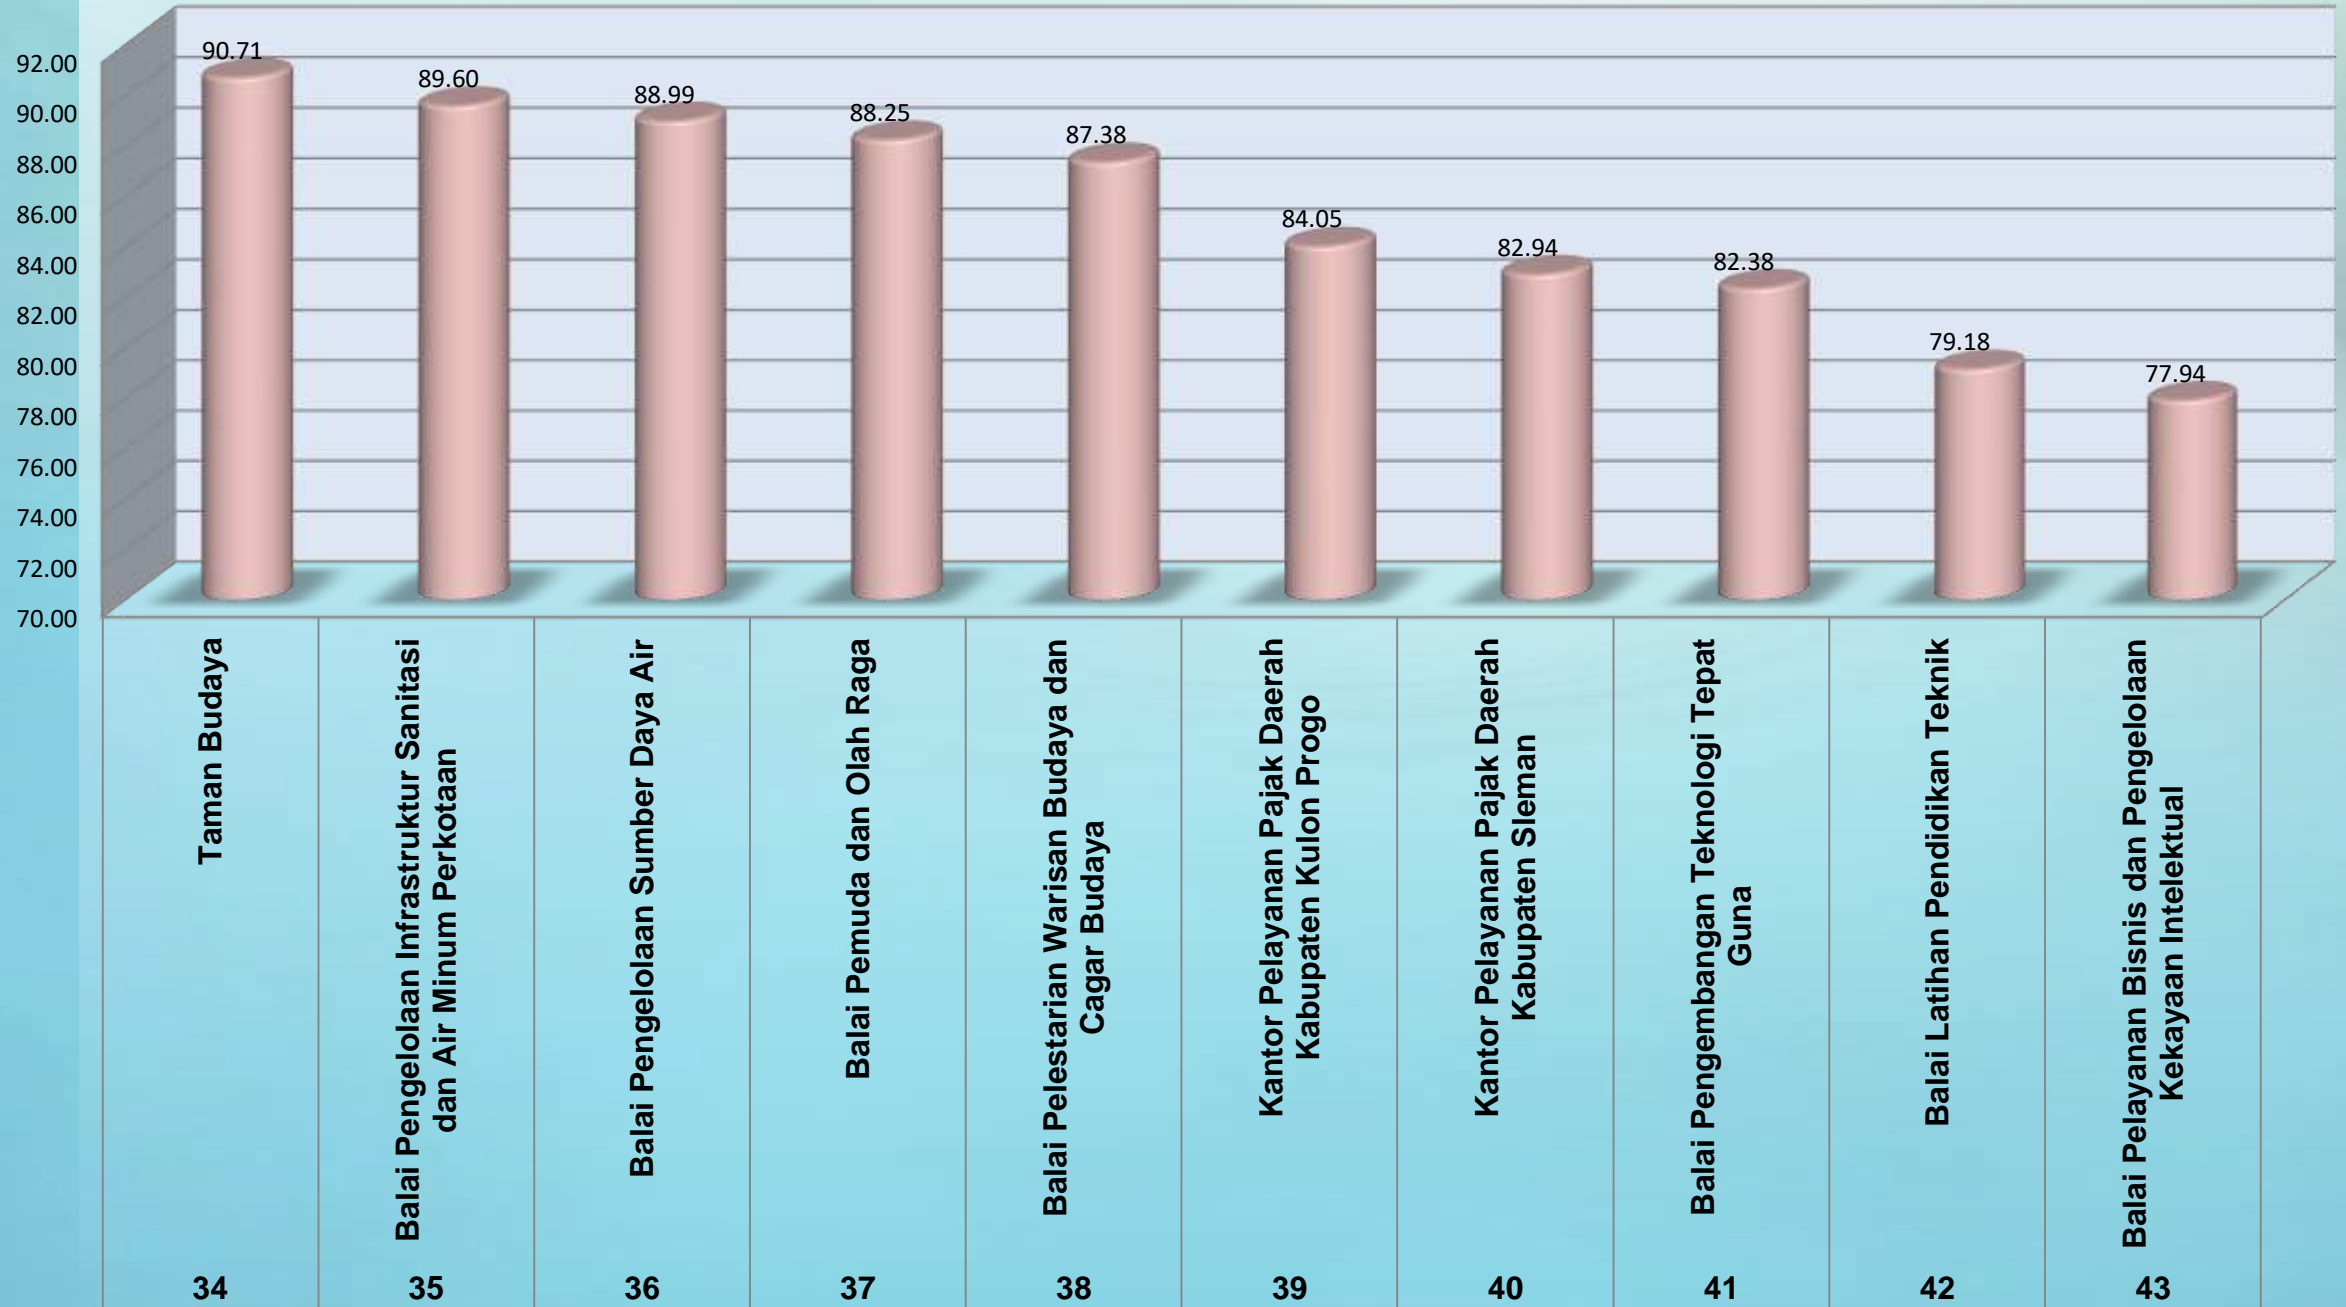

Kategori Cukup
Nilai : 61-75

NILAI UPTD

Kategori

- Sangat Baik : 33 UPTD
- Baik : 10 UPTD +
43 UPTD

Sangat Baik (91-100)

Sangat Baik (91-100)

Sangat Baik (91-100)

Baik (76-90)