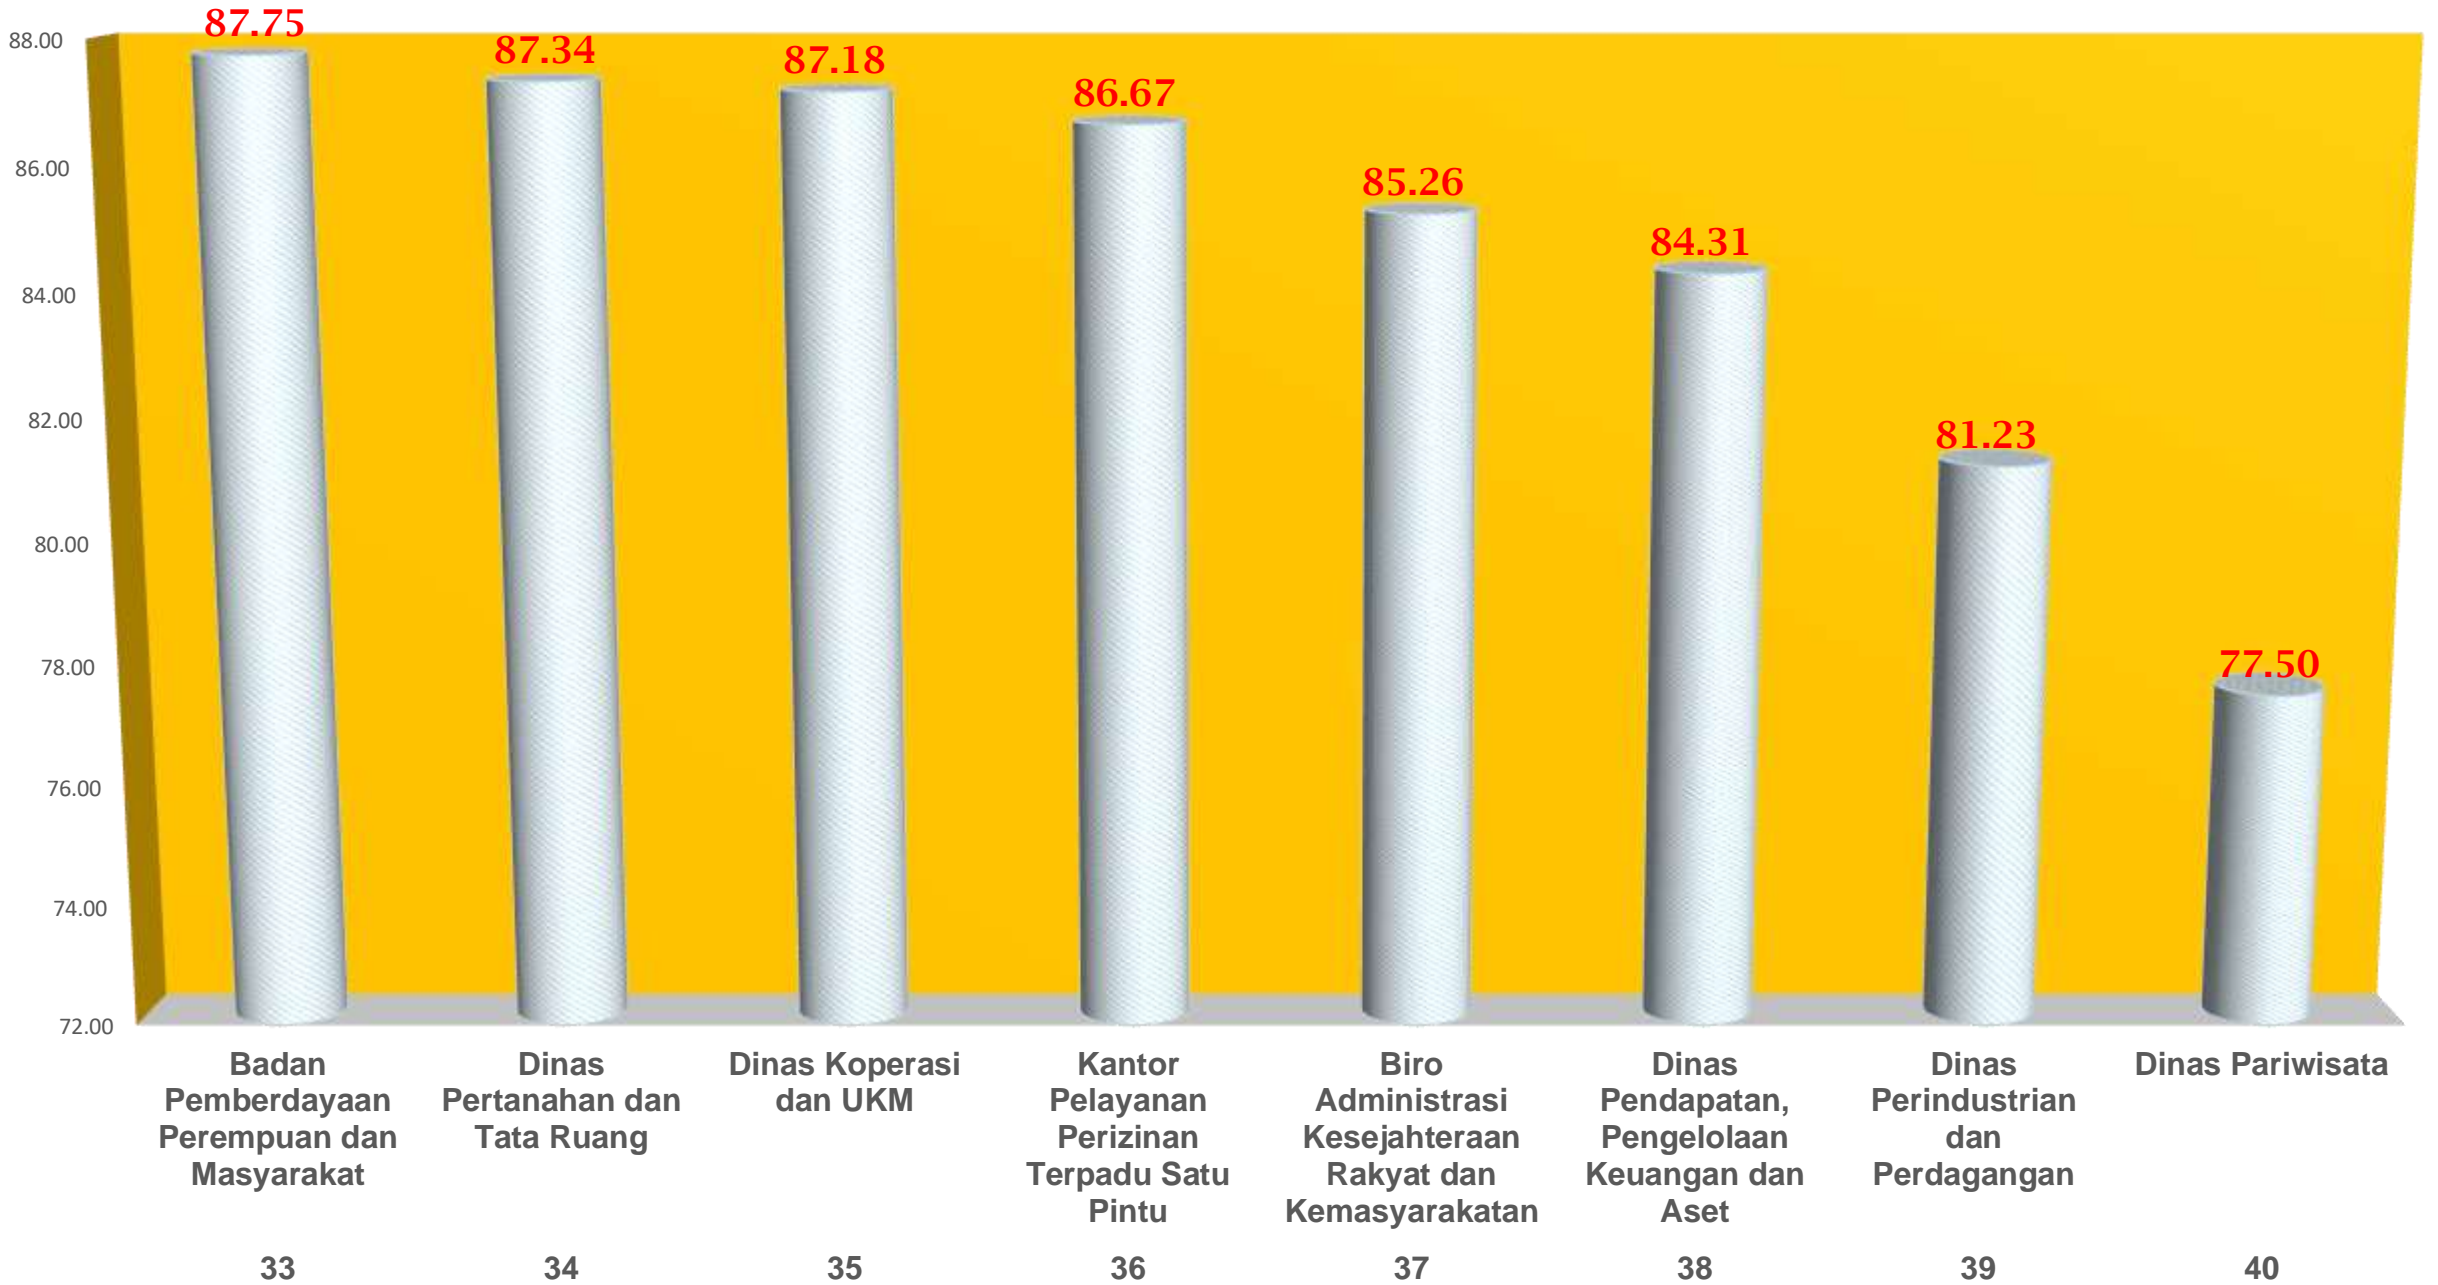

DILAKSANAKAN 4 KALI SETIAP TAHUN

DENGAN METODE : TW I & III
TW II & IV

BERKUNJUNG KE OPD/UPTD
MENILAI BERDASARKAN LAPORAN YANG
DISAMPAIKAN OPD/UPTD

HASIL MONEV NILAI GABUNGAN (OPD DAN UPTD)

Kategori

- Sangat Baik : 25 OPD
- Baik : 15 OPD
- **Cukup** : 1 OPD +
41 OPD

Sangat Baik (91-100)

Sangat Baik (91-100)

Sangat Baik (91-100)

Baik (76-90)

BAIK (76-90)

Kategori Cukup
Nilai : 61 - 75

Badan Penanggulangan Bencana Daerah

NILAI OPD MURNI

(Tidak Digabung Dengan Nilai UPTD)

Kategori

- Sangat Baik : 25 OPD
 - Baik : 14 OPD
 - Cukup : 2 OPD +
- 41 OPD

Sangat Baik (91-100)

Sangat Baik (91-100)

Sangat Baik (91-100)

Baik (76-90)

Baik (76-90)