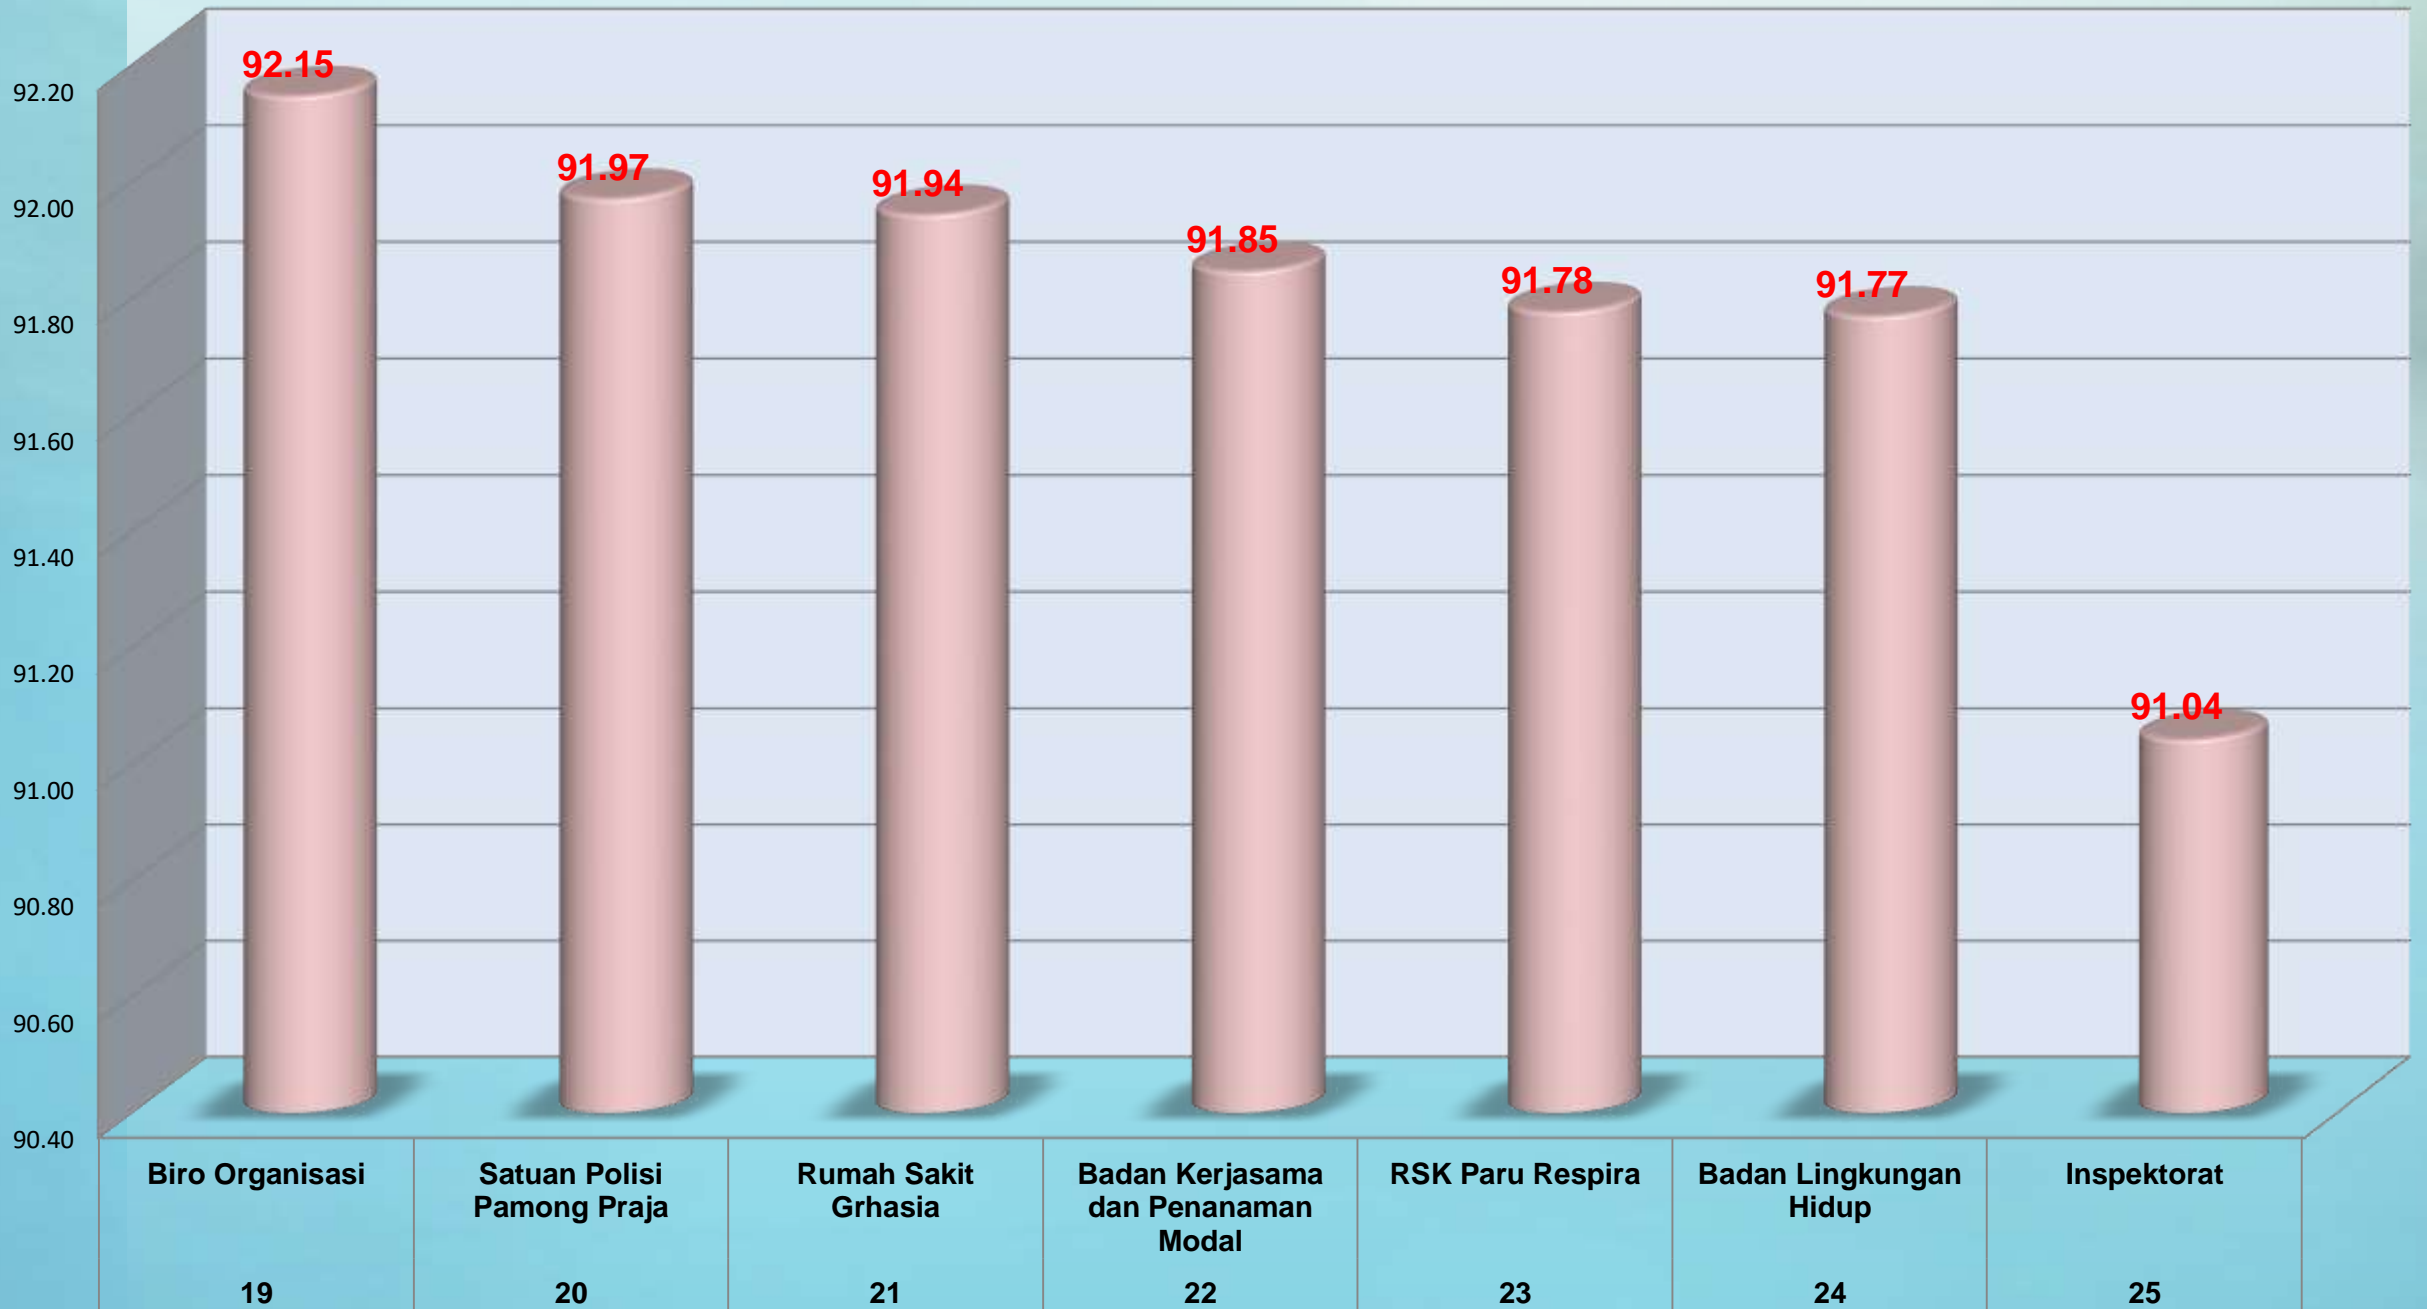

(Tidak Digabung Dengan Nilai UPTD)

Kategori

- Sangat Baik : 25 OPD
 - Baik : 14 OPD
 - Cukup : 2 OPD +
- 41 OPD

Sangat Baik (91-100)

Sangat Baik (91-100)

Sangat Baik (91-100)

Baik (76-90)

Baik (76-90)

Kategori Cukup
Nilai : 61-75

NILAI UPTD

Kategori

- Sangat Baik : 33 UPTD
- Baik : 10 UPTD +
43 UPTD

Sangat Baik (91-100)

Sangat Baik (91-100)

Sangat Baik (91-100)

Baik (76-90)