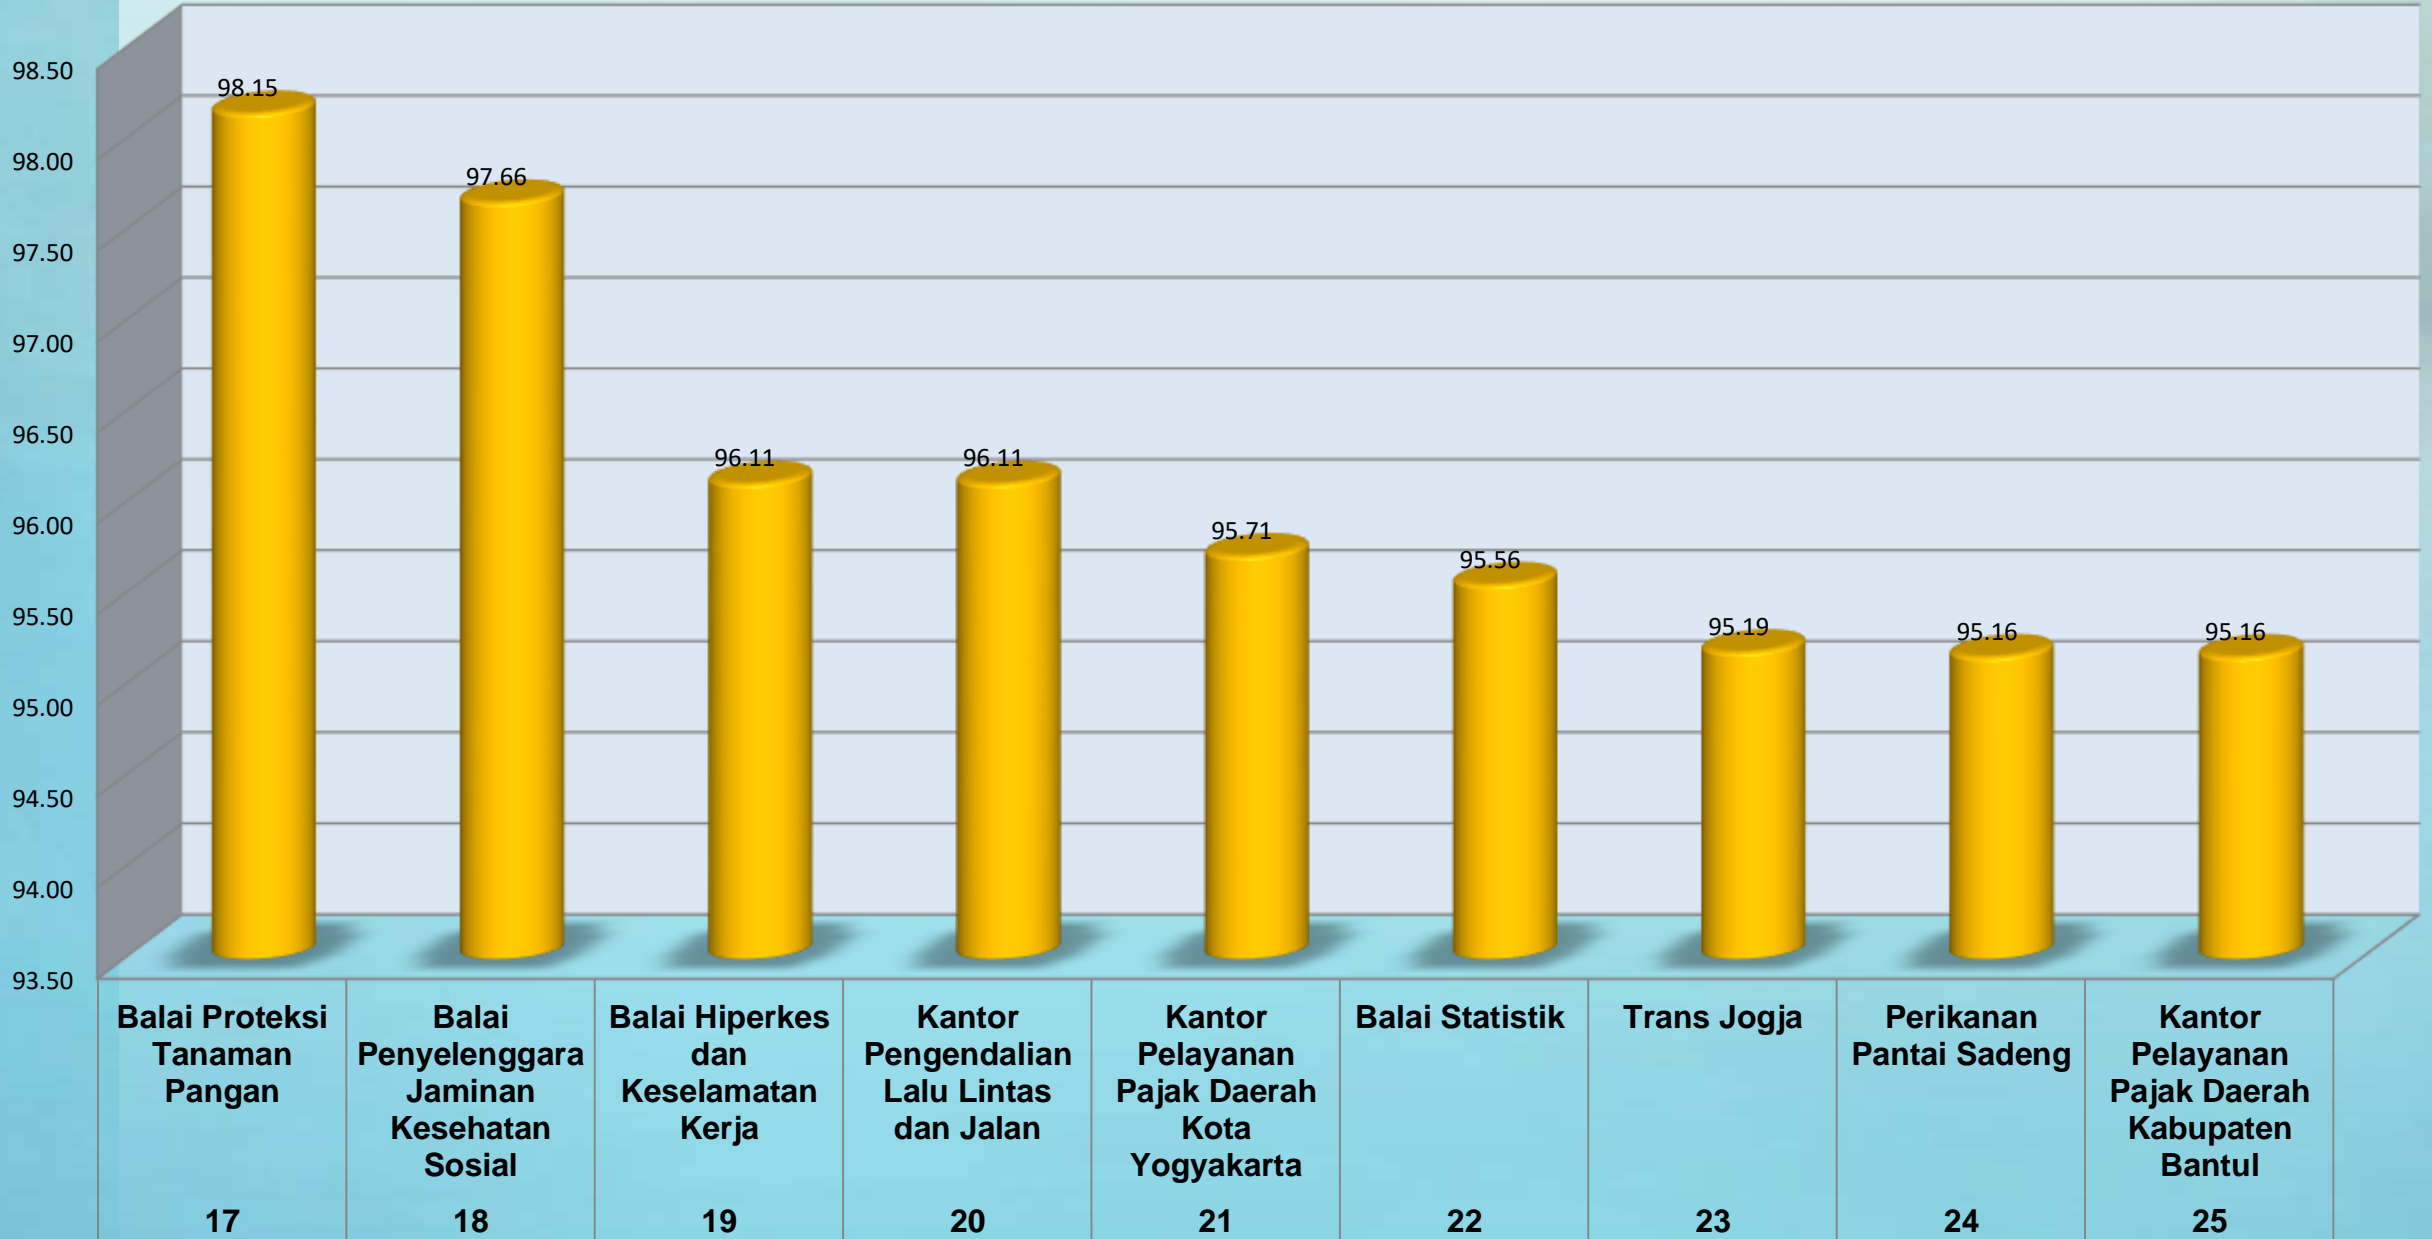

Kategori Cukup
Nilai : 61-75

NILAI UPTD

Kategori

- Sangat Baik : 33 UPTD
- Baik : 10 UPTD +
43 UPTD

Sangat Baik (91-100)

Sangat Baik (91-100)

Sangat Baik (91-100)

Baik (76-90)