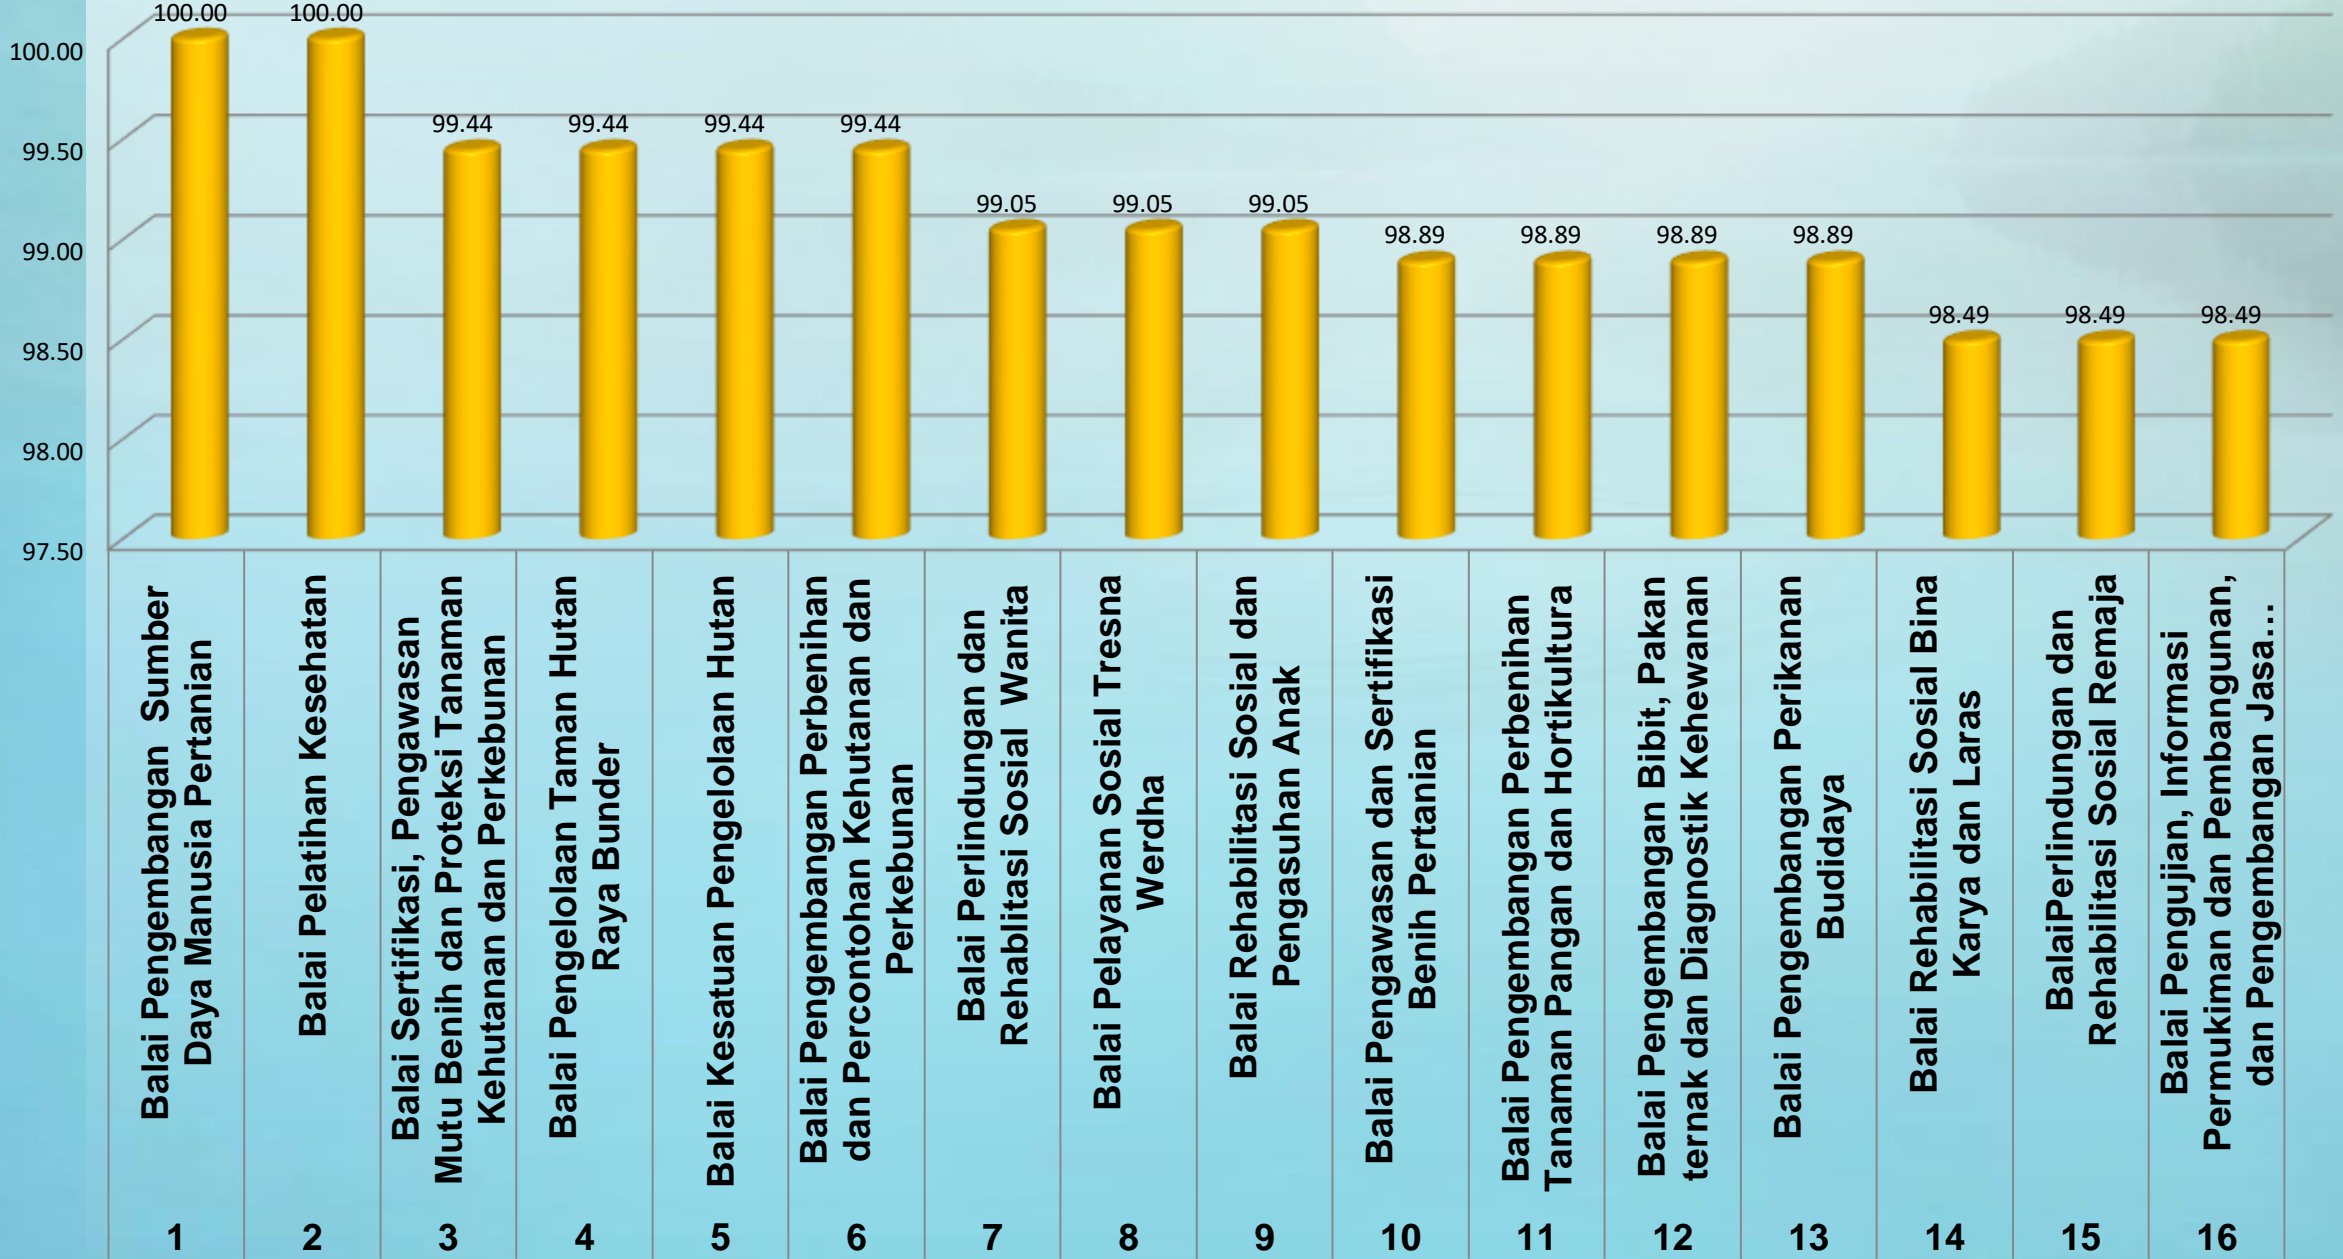

DILAKSANAKAN 4 KALI SETIAP TAHUN

DENGAN METODE : TW I & III
TW II & IV

BERKUNJUNG KE OPD/UPTD
MENILAI BERDASARKAN LAPORAN YANG
DISAMPAIKAN OPD/UPTD

HASIL MONEV NILAI GABUNGAN (OPD DAN UPTD)

Kategori

- Sangat Baik : 25 OPD
- Baik : 15 OPD
- **Cukup** : 1 OPD +
41 OPD

(Tidak Digabung Dengan Nilai UPTD)

Kategori

- Sangat Baik : 25 OPD
 - Baik : 14 OPD
 - Cukup : 2 OPD +
- 41 OPD

Sangat Baik (91-100)

Sangat Baik (91-100)

Sangat Baik (91-100)

Baik (76-90)

Baik (76-90)

Kategori Cukup
Nilai : 61-75

NILAI UPTD

Kategori

- Sangat Baik : 33 UPTD
- Baik : 10 UPTD +
43 UPTD

Sangat Baik (91-100)

Sangat Baik (91-100)

Sangat Baik (91-100)

Baik (76-90)