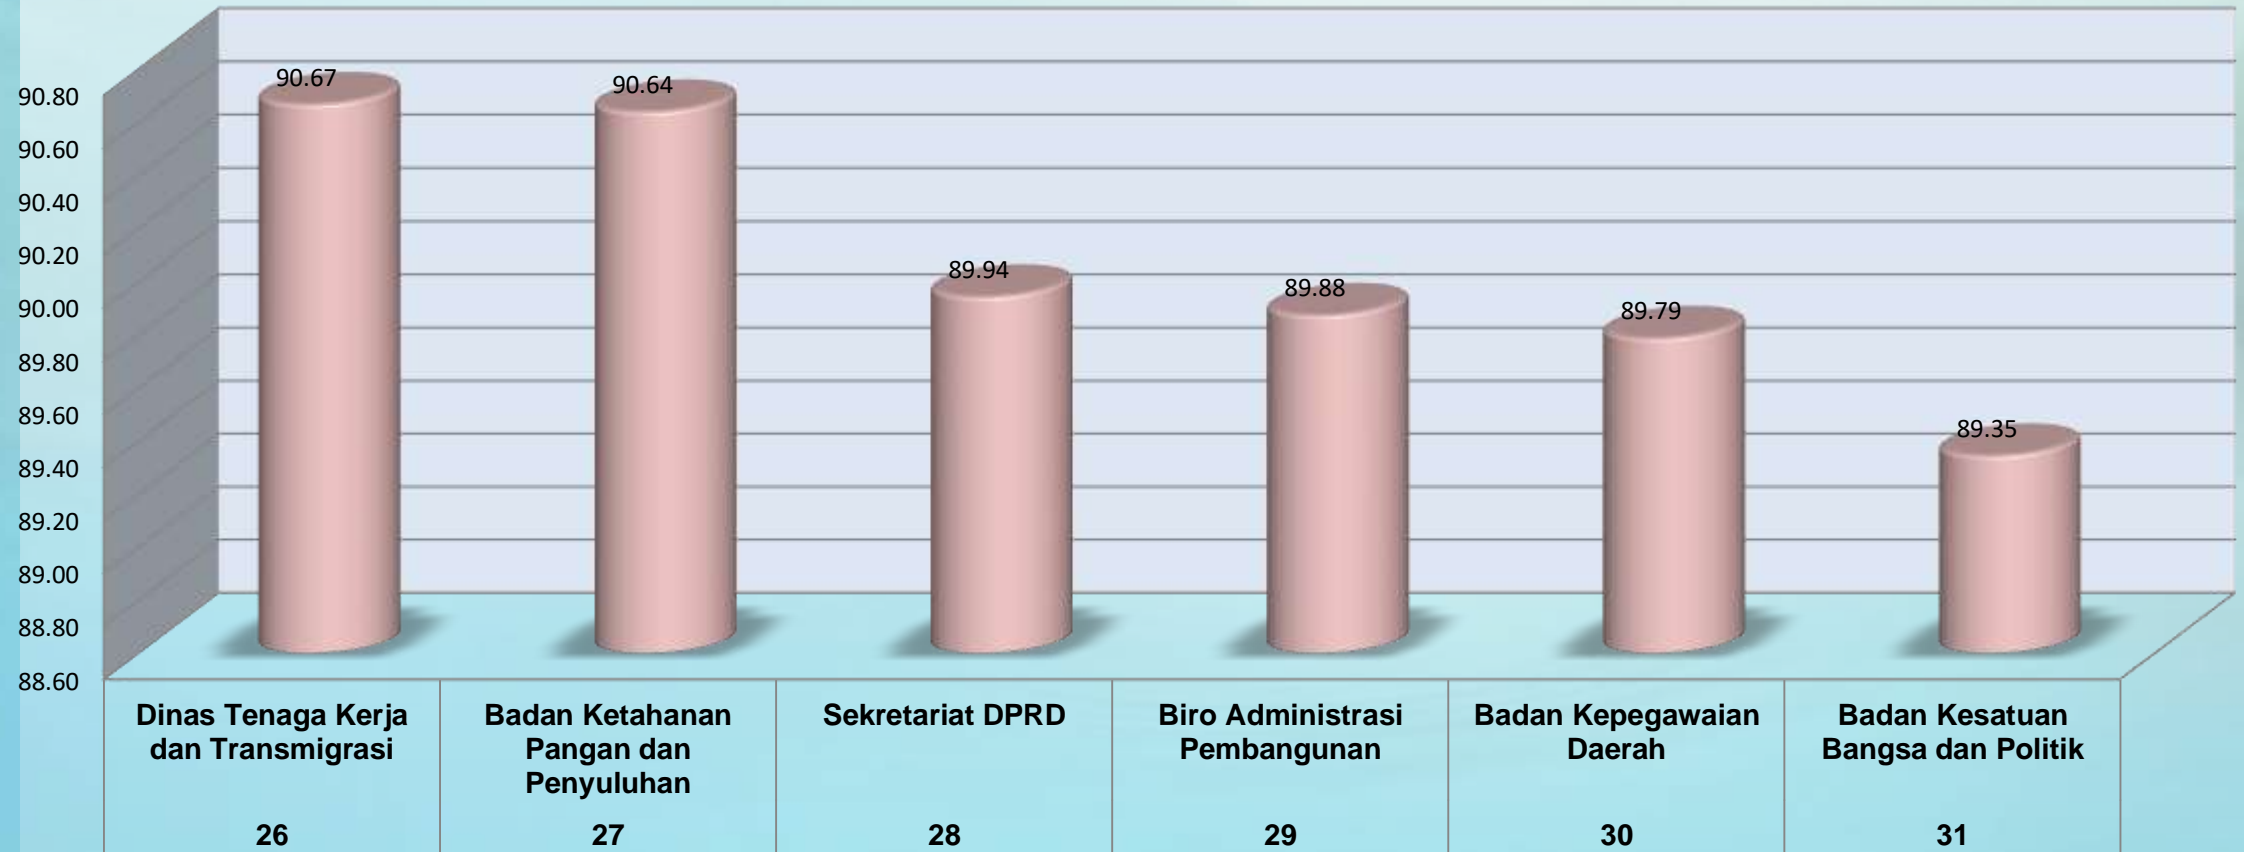

(Tidak Digabung Dengan Nilai UPTD)

Kategori

- Sangat Baik : 25 OPD
 - Baik : 14 OPD
 - Cukup : 2 OPD +
- 41 OPD

Sangat Baik (91-100)

Sangat Baik (91-100)

Sangat Baik (91-100)

Baik (76-90)

Baik (76-90)