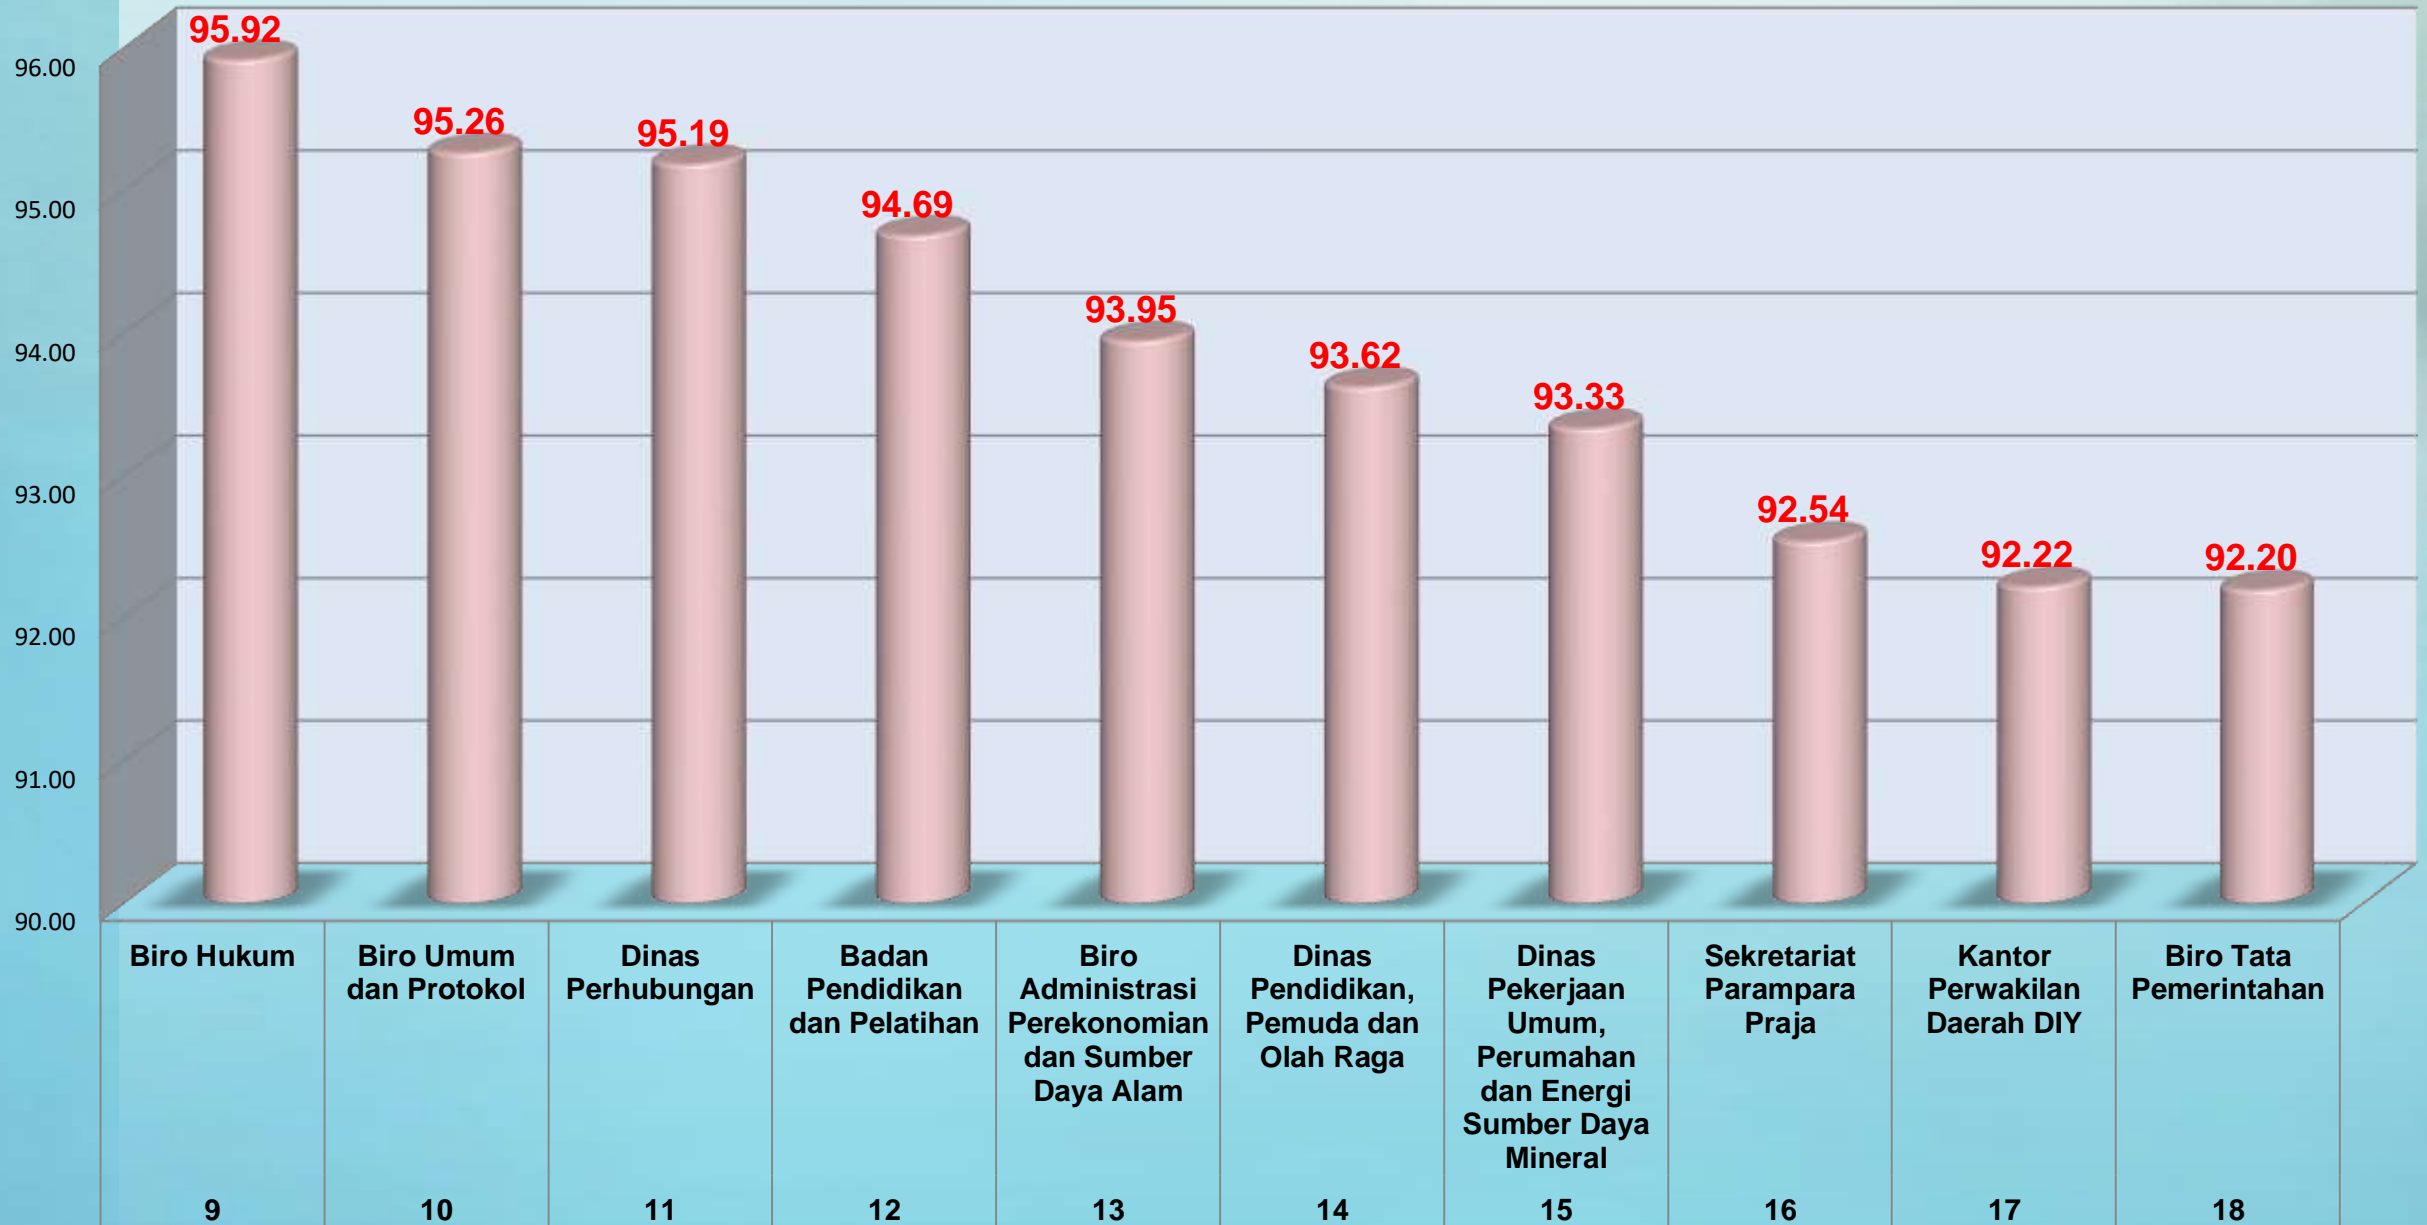

(Tidak Digabung Dengan Nilai UPTD)

Kategori

- Sangat Baik : 25 OPD
 - Baik : 14 OPD
 - Cukup : 2 OPD +
- 41 OPD

Sangat Baik (91-100)

Sangat Baik (91-100)

Sangat Baik (91-100)

Baik (76-90)

Baik (76-90)