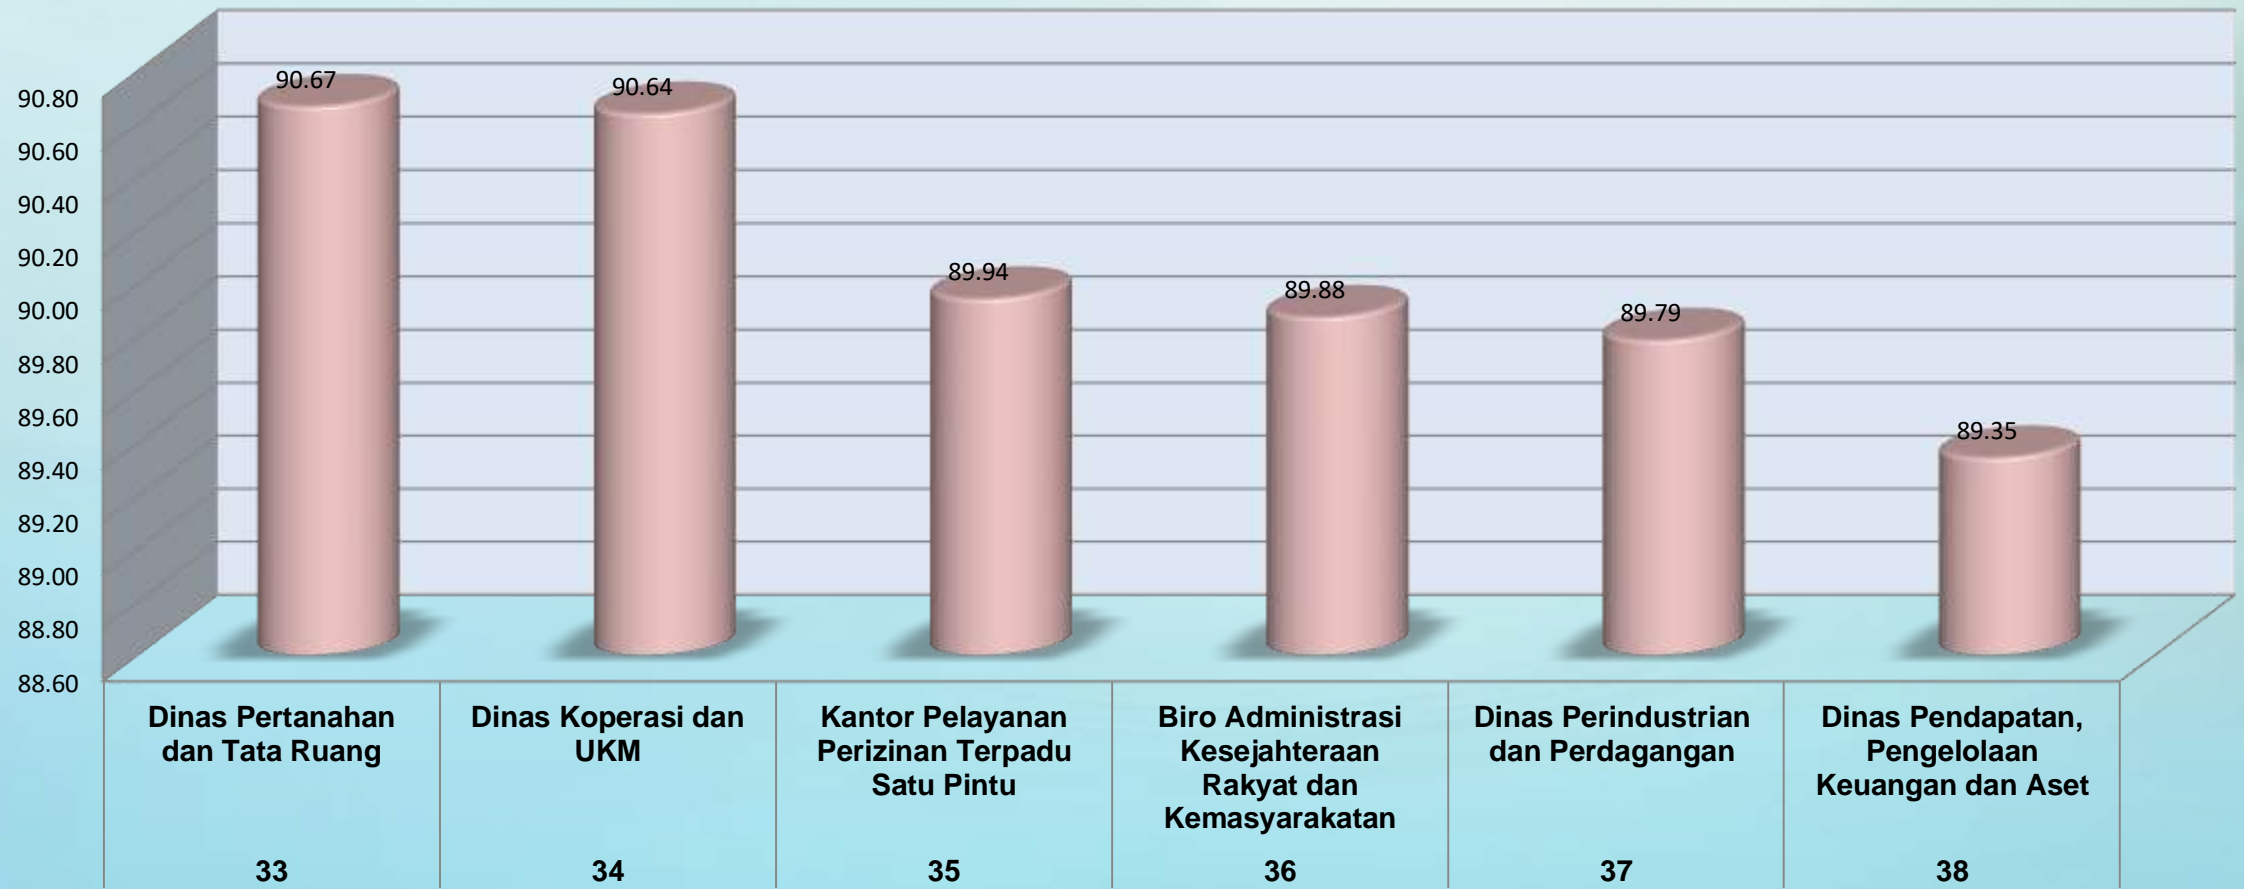

(Tidak Digabung Dengan Nilai UPTD)

Kategori

- Sangat Baik : 25 OPD
 - Baik : 14 OPD
 - Cukup : 2 OPD +
- 41 OPD

Sangat Baik (91-100)

Sangat Baik (91-100)

Sangat Baik (91-100)

Baik (76-90)

Baik (76-90)

Kategori Cukup
Nilai : 61-75

NILAI UPTD

Kategori

- Sangat Baik : 33 UPTD
- Baik : 10 UPTD +
43 UPTD

Sangat Baik (91-100)

Sangat Baik (91-100)

Sangat Baik (91-100)

Baik (76-90)