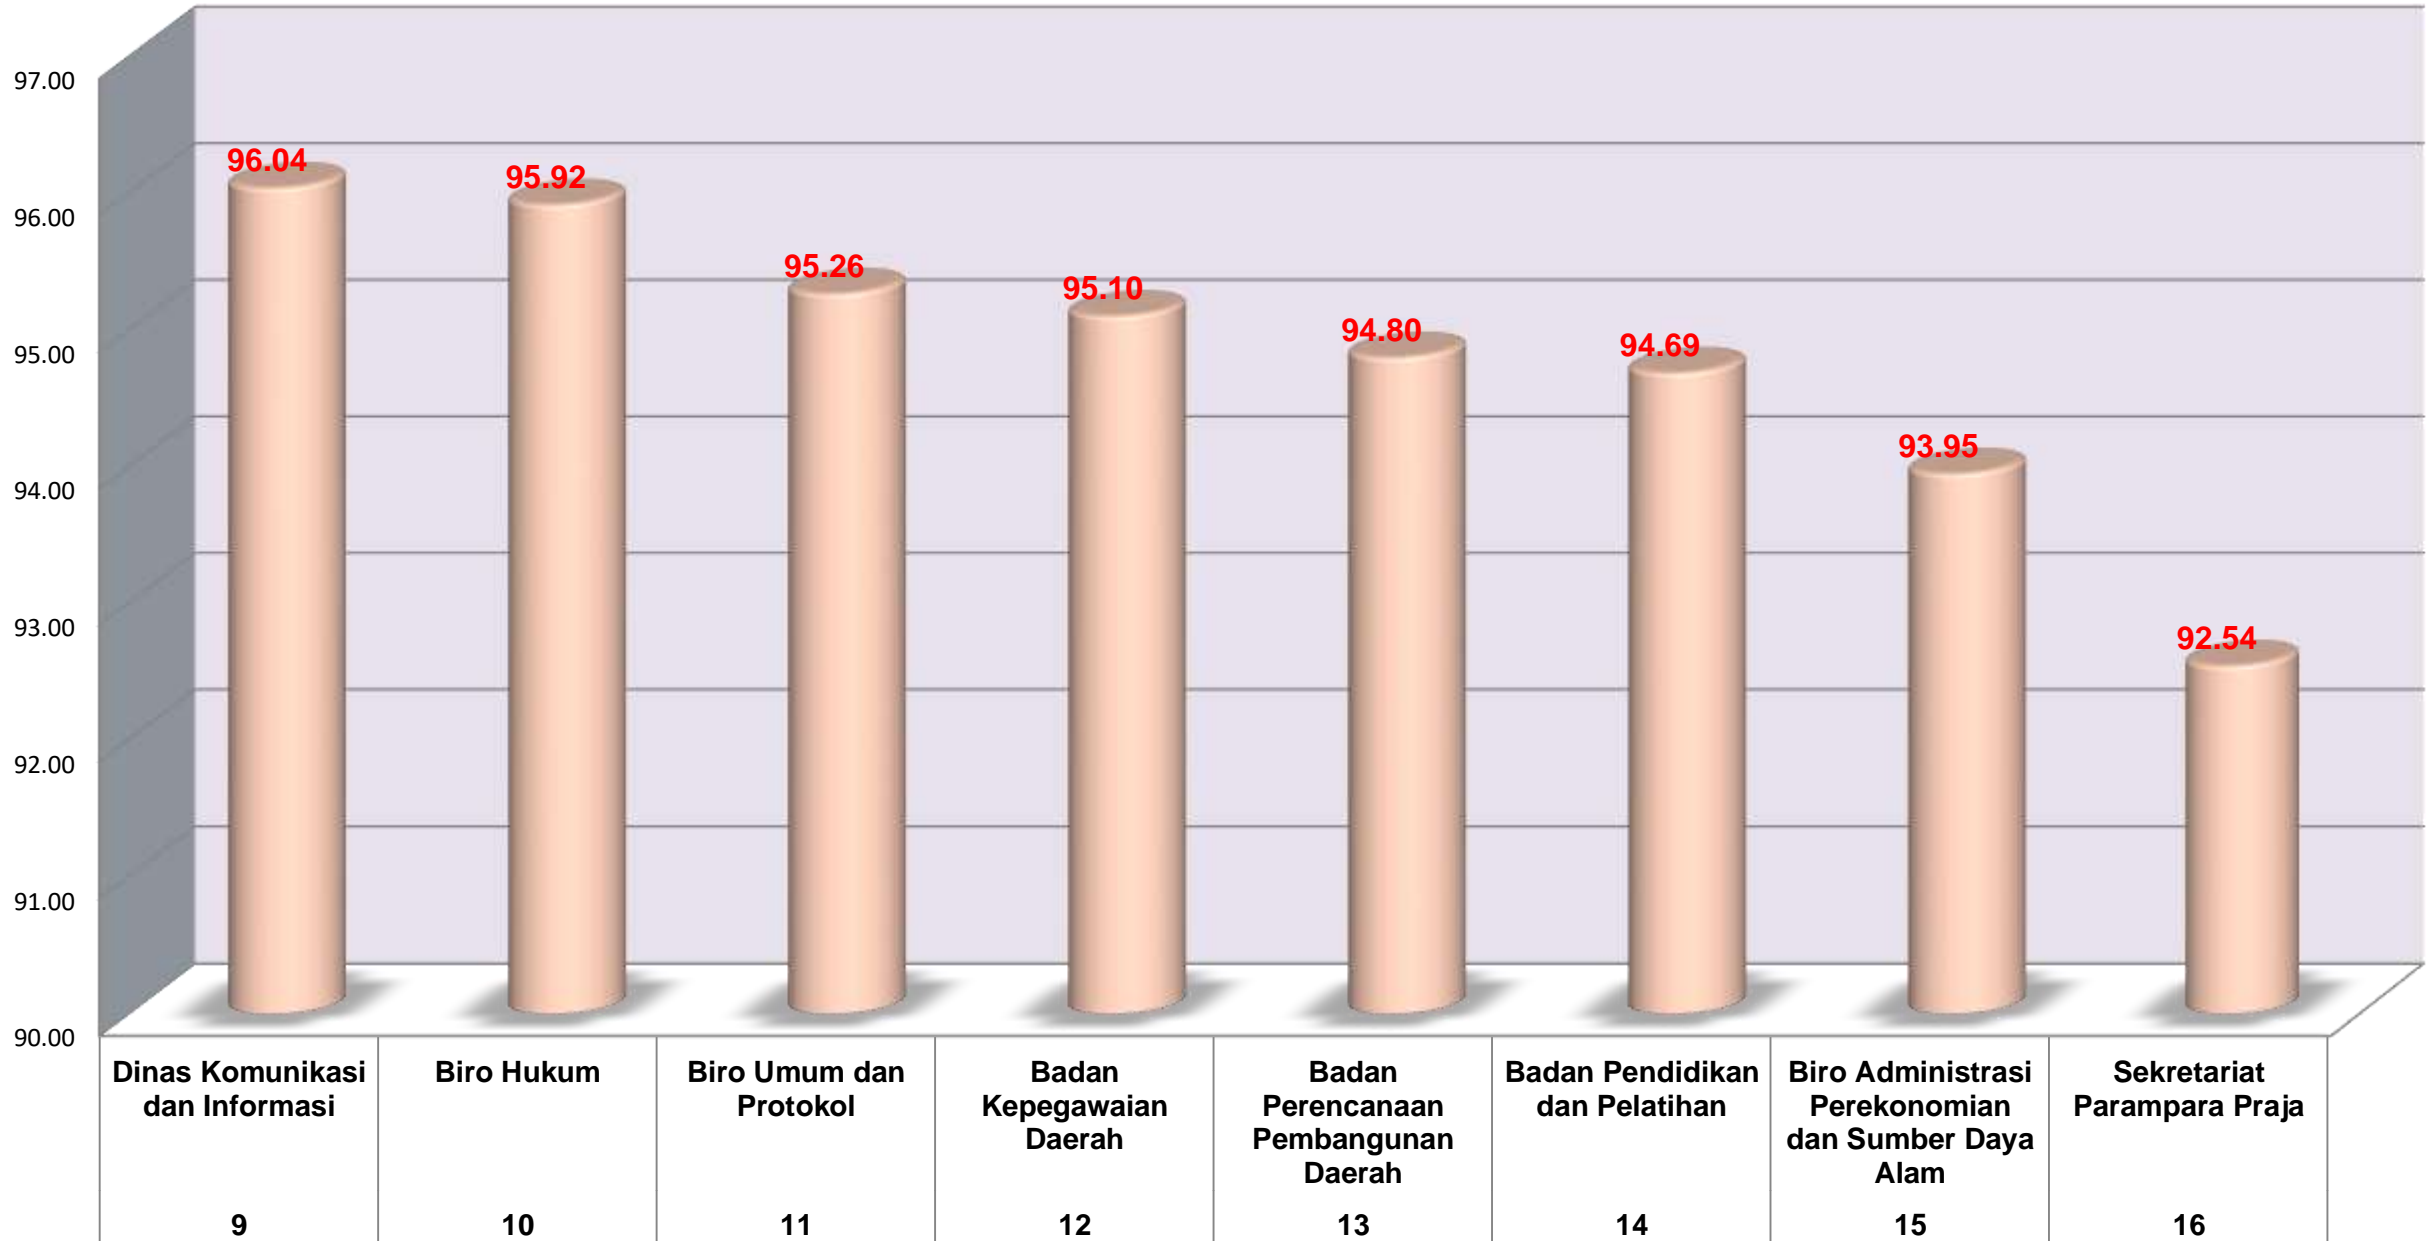

DILAKSANAKAN 4 KALI SETIAP TAHUN

DENGAN METODE : TW I & III
TW II & IV

BERKUNJUNG KE OPD/UPTD
MENILAI BERDASARKAN LAPORAN YANG
DISAMPAIKAN OPD/UPTD

HASIL MONEV NILAI GABUNGAN (OPD DAN UPTD)

Kategori

- Sangat Baik : 25 OPD
- Baik : 15 OPD
- **Cukup** : 1 OPD +
41 OPD

Sangat Baik (91-100)

Sangat Baik (91-100)

Sangat Baik (91-100)

Baik (76-90)

BAIK (76-90)

Kategori Cukup
Nilai : 61 - 75

Badan Penanggulangan Bencana Daerah

NILAI OPD MURNI

(Tidak Digabung Dengan Nilai UPTD)

Kategori

- Sangat Baik : 25 OPD
 - Baik : 14 OPD
 - Cukup : 2 OPD +
- 41 OPD

Sangat Baik (91-100)

Sangat Baik (91-100)

Sangat Baik (91-100)

Baik (76-90)

Baik (76-90)