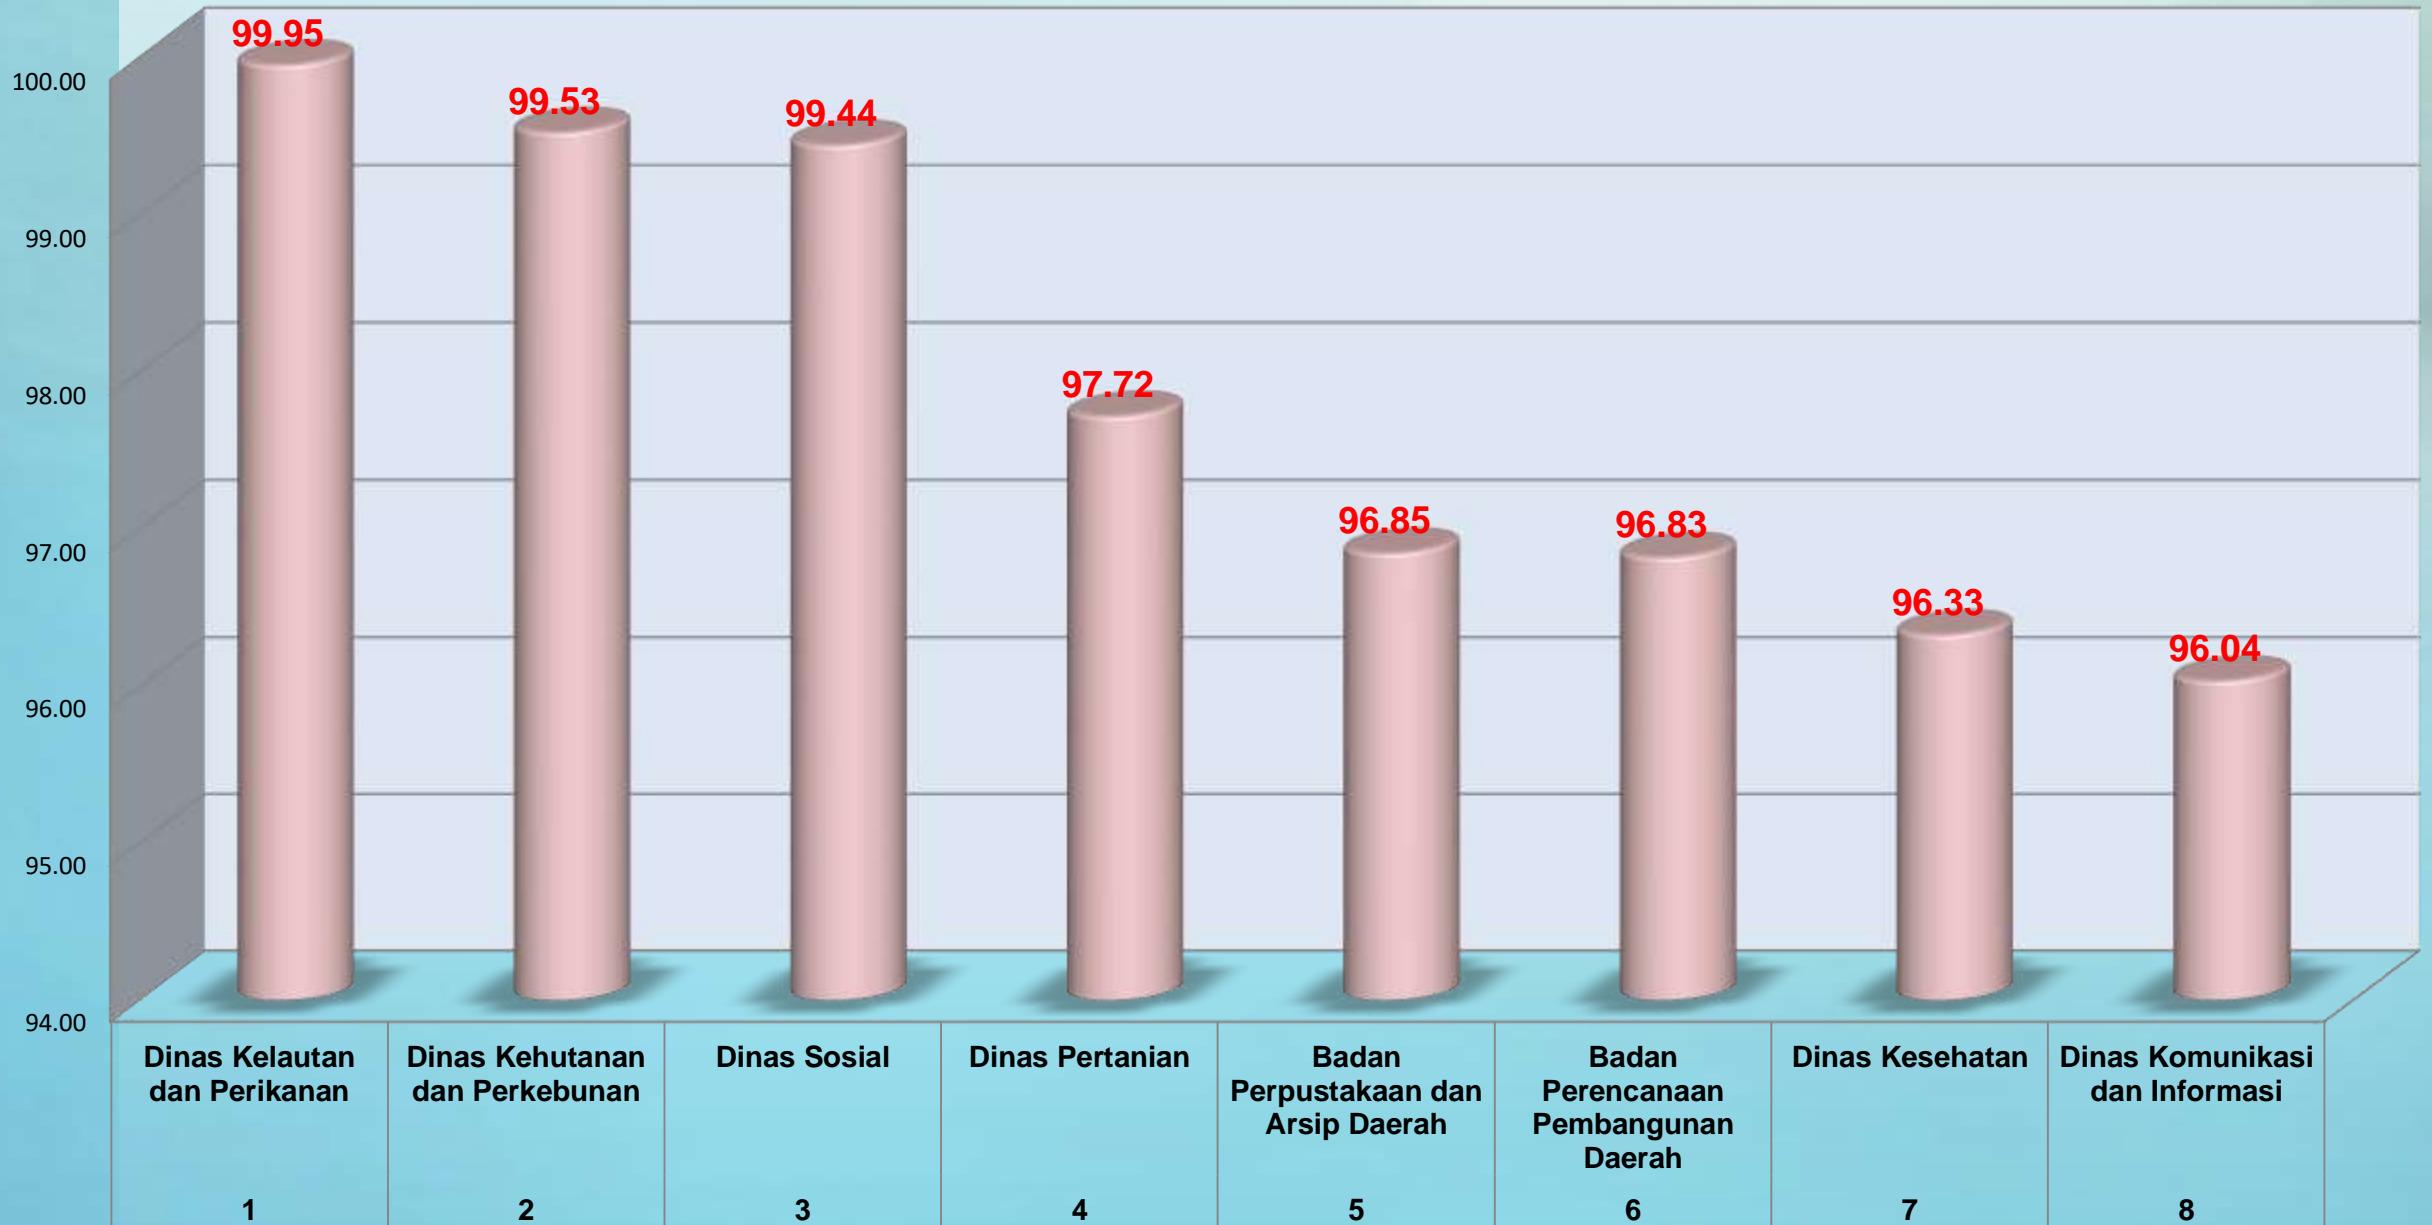

DILAKSANAKAN 4 KALI SETIAP TAHUN

DENGAN METODE : TW I & III
TW II & IV

BERKUNJUNG KE OPD/UPTD
MENILAI BERDASARKAN LAPORAN YANG
DISAMPAIKAN OPD/UPTD

HASIL MONEV NILAI GABUNGAN (OPD DAN UPTD)

Kategori

- Sangat Baik : 25 OPD
- Baik : 15 OPD
- **Cukup** : 1 OPD +
41 OPD

Sangat Baik (91-100)

Sangat Baik (91-100)

Sangat Baik (91-100)

Baik (76-90)

BAIK (76-90)

Kategori Cukup
Nilai : 61 - 75

Badan Penanggulangan Bencana Daerah

NILAI OPD MURNI

(Tidak Digabung Dengan Nilai UPTD)

Kategori

- Sangat Baik : 25 OPD
 - Baik : 14 OPD
 - Cukup : 2 OPD +
- 41 OPD

Sangat Baik (91-100)

Sangat Baik (91-100)

Sangat Baik (91-100)

Baik (76-90)

Baik (76-90)