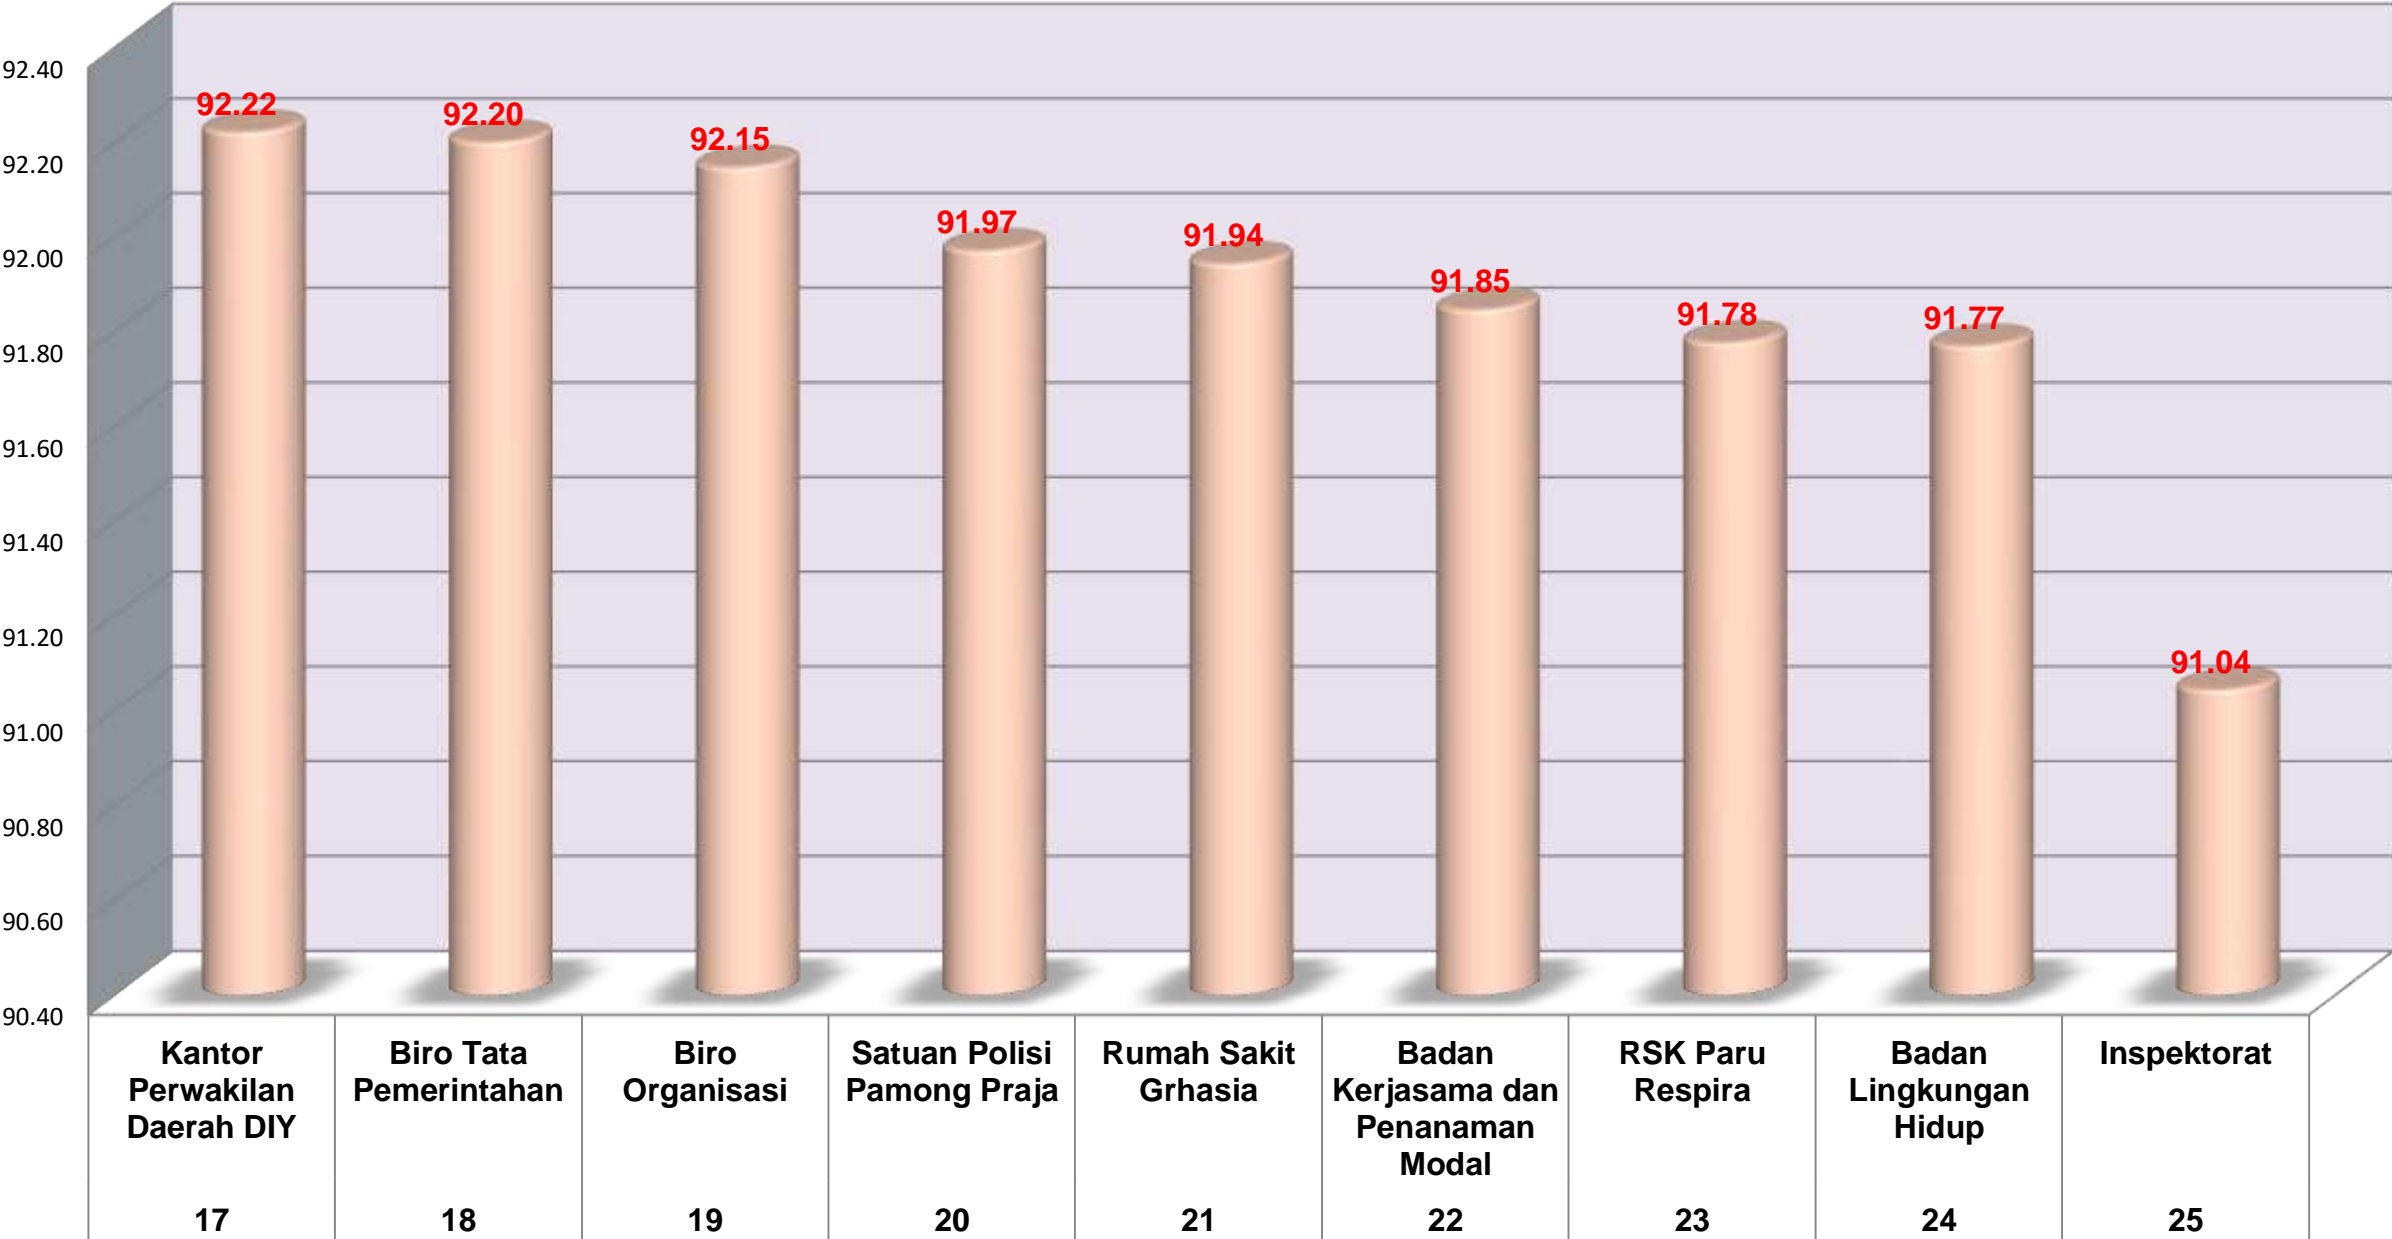

DILAKSANAKAN 4 KALI SETIAP TAHUN

DENGAN METODE : TW I & III
TW II & IV

BERKUNJUNG KE OPD/UPTD
MENILAI BERDASARKAN LAPORAN YANG
DISAMPAIKAN OPD/UPTD

HASIL MONEV NILAI GABUNGAN (OPD DAN UPTD)

Kategori

- Sangat Baik : 25 OPD
- Baik : 15 OPD
- **Cukup** : 1 OPD +
41 OPD

Sangat Baik (91-100)

Sangat Baik (91-100)

Sangat Baik (91-100)

Baik (76-90)

BAIK (76-90)

Kategori Cukup
Nilai : 61 - 75

Badan Penanggulangan Bencana Daerah

NILAI OPD MURNI