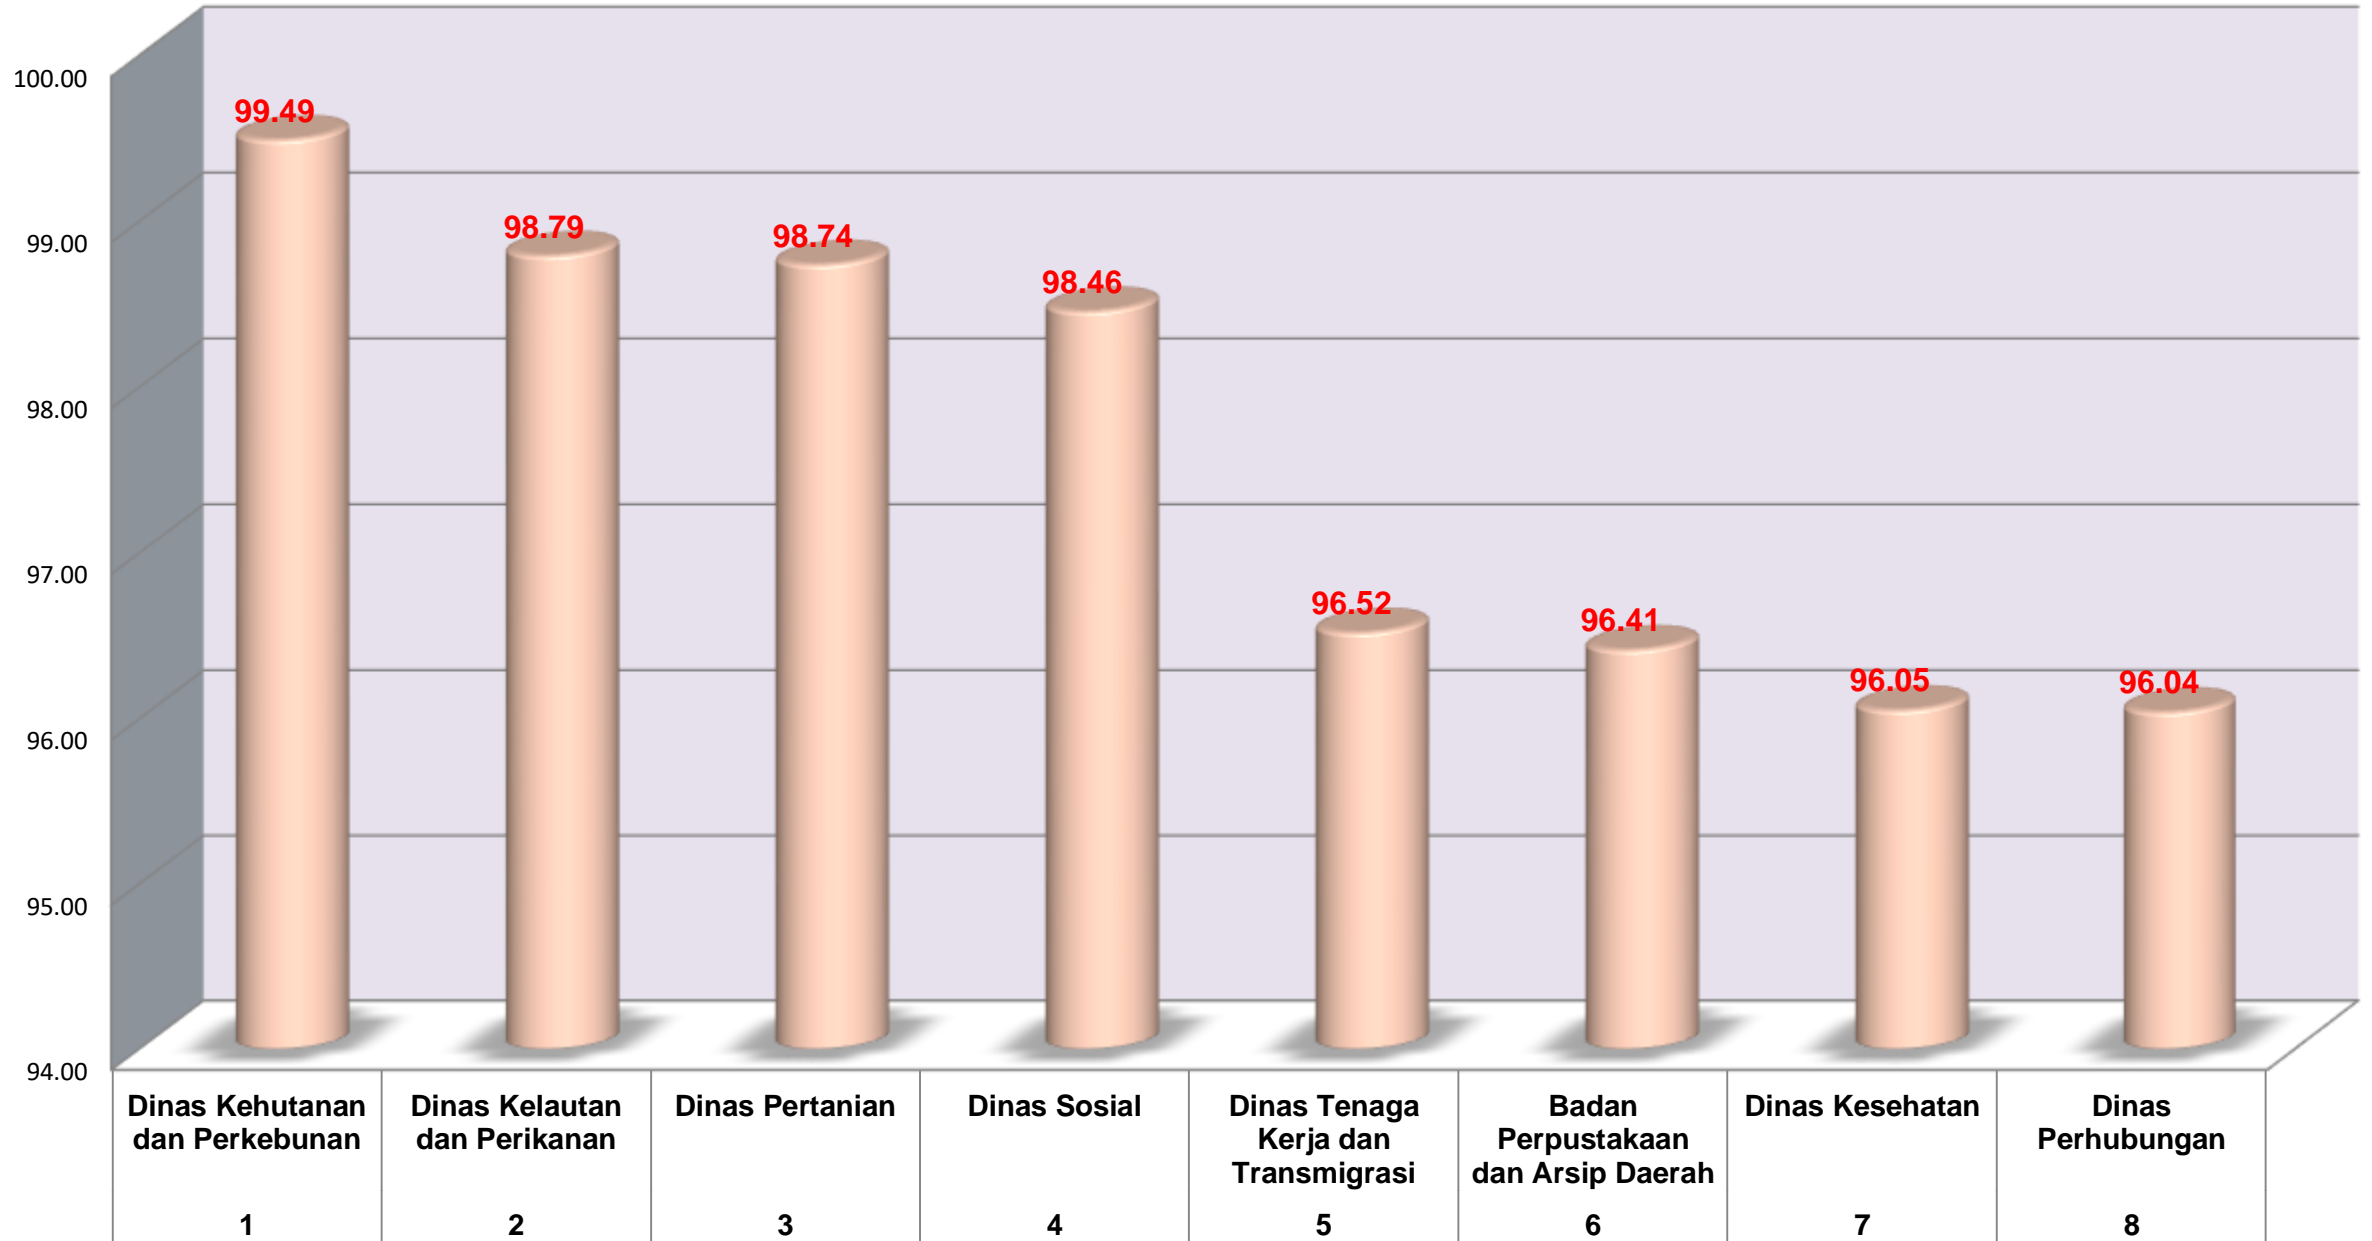

DILAKSANAKAN 4 KALI SETIAP TAHUN

DENGAN METODE : TW I & III
TW II & IV

BERKUNJUNG KE OPD/UPTD
MENILAI BERDASARKAN LAPORAN YANG
DISAMPAIKAN OPD/UPTD

HASIL MONEV NILAI GABUNGAN (OPD DAN UPTD)

Kategori

- Sangat Baik : 25 OPD
- Baik : 15 OPD
- **Cukup** : 1 OPD +
41 OPD

Sangat Baik (91-100)

Sangat Baik (91-100)

Sangat Baik (91-100)

Baik (76-90)

BAIK (76-90)

Kategori Cukup
Nilai : 61 - 75

Badan Penanggulangan Bencana Daerah

NILAI OPD MURNI

(Tidak Digabung Dengan Nilai UPTD)

Kategori

- Sangat Baik : 25 OPD
 - Baik : 14 OPD
 - Cukup : 2 OPD +
- 41 OPD

Sangat Baik (91-100)

Sangat Baik (91-100)

Sangat Baik (91-100)

Baik (76-90)

Baik (76-90)