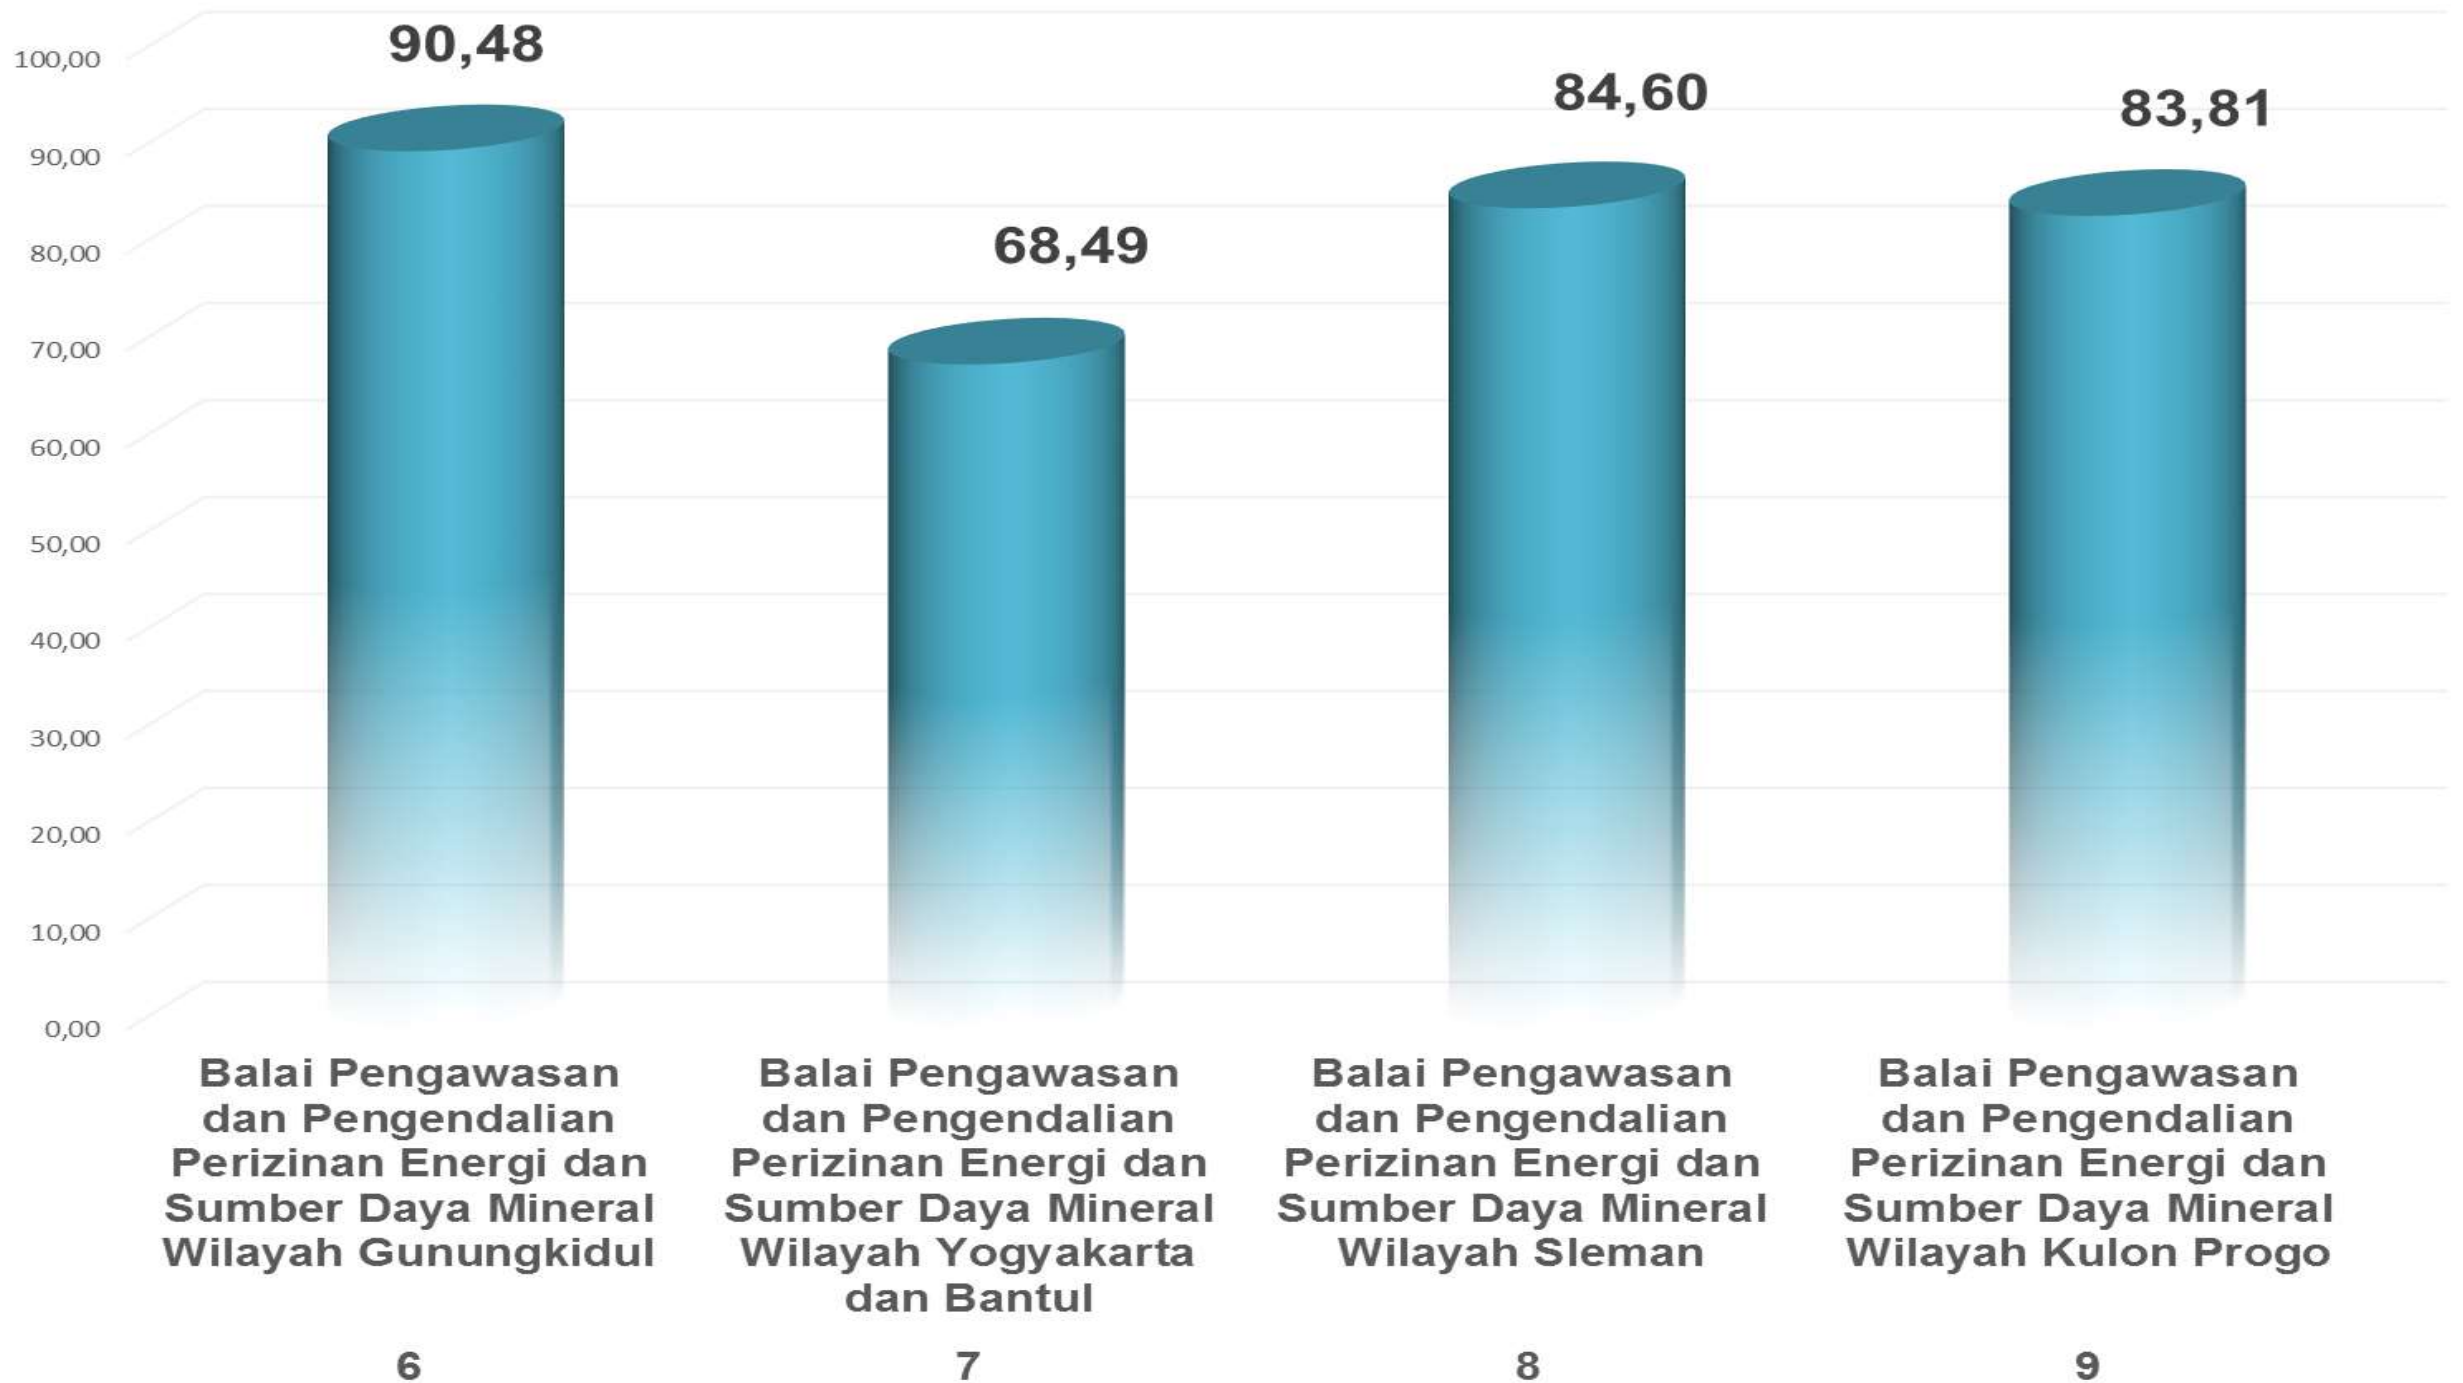

Balai Pengawasan dan Pengendalian Perizinan Energi dan Sumber Daya Mineral Wilayah Gunungkidul

Balai Pengawasan dan Pengendalian Perizinan Energi dan Sumber Daya Mineral Wilayah Yogyakarta dan Bantul

Balai Pengawasan dan Pengendalian Perizinan Energi dan Sumber Daya Mineral Wilayah Sleman

Balai Pengawasan dan Pengendalian Perizinan Energi dan Sumber Daya Mineral Wilayah Kulon Progo