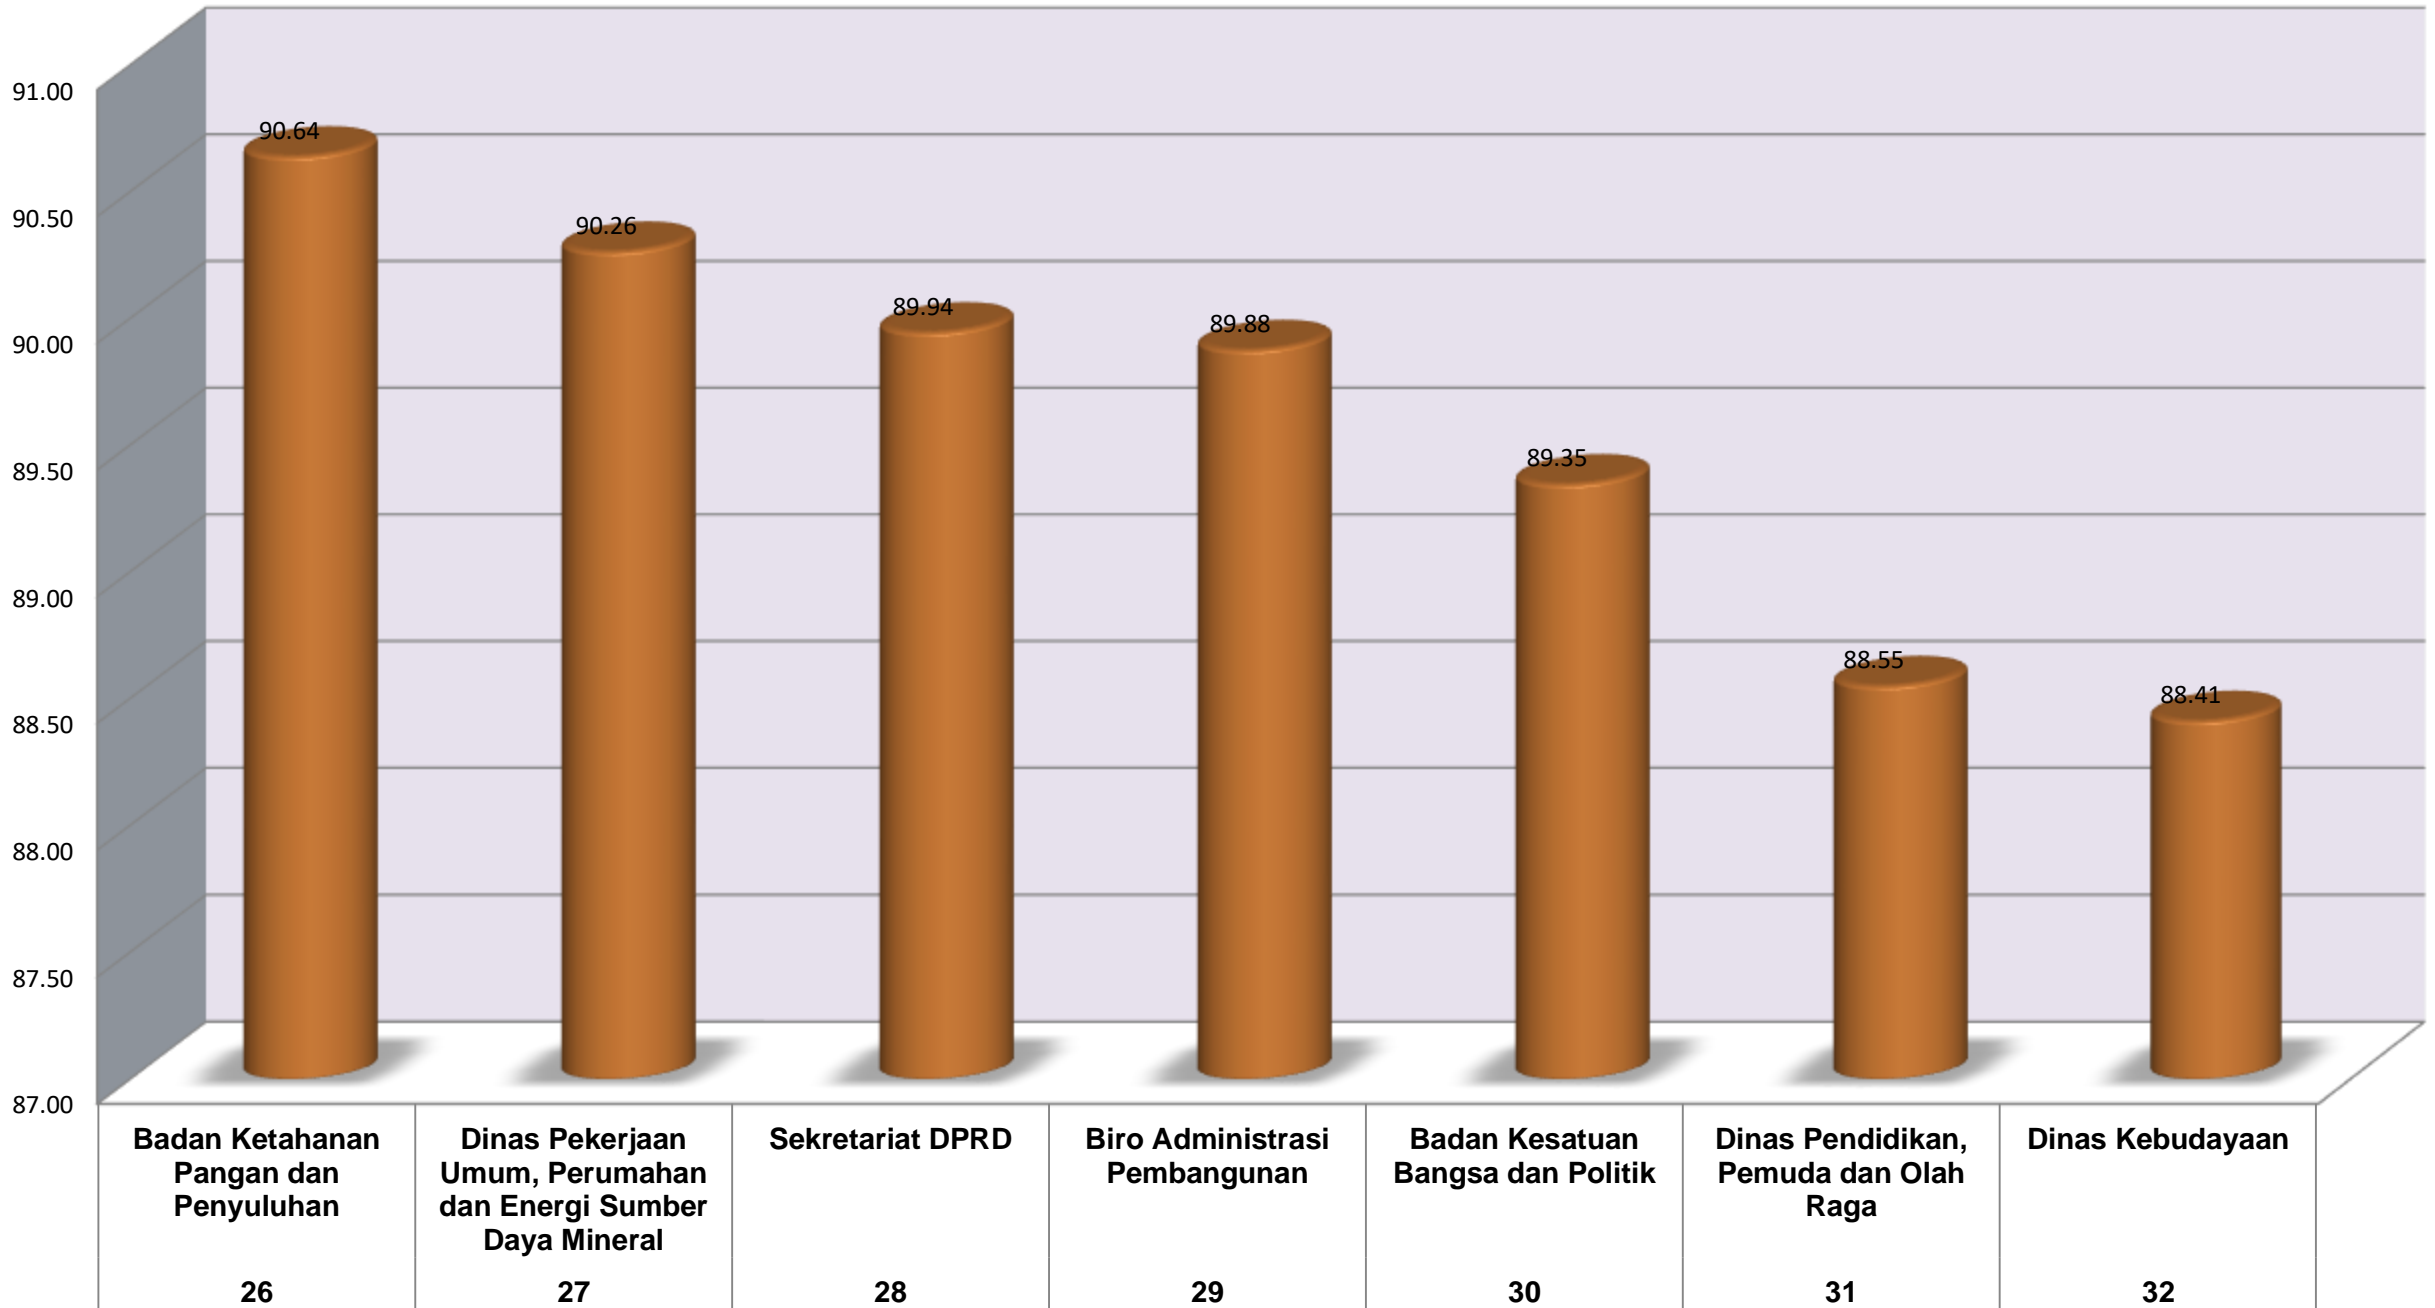

Sangat Baik (91-100)

Sangat Baik (91-100)

Sangat Baik (91-100)

Baik (76-90)

BAIK (76-90)

Kategori Cukup
Nilai : 61 - 75

Badan Penanggulangan Bencana Daerah

NILAI OPD MURNI

(Tidak Digabung Dengan Nilai UPTD)

Kategori

- Sangat Baik : 25 OPD
 - Baik : 14 OPD
 - Cukup : 2 OPD +
- 41 OPD

Sangat Baik (91-100)

Sangat Baik (91-100)

Sangat Baik (91-100)

Baik (76-90)

Baik (76-90)