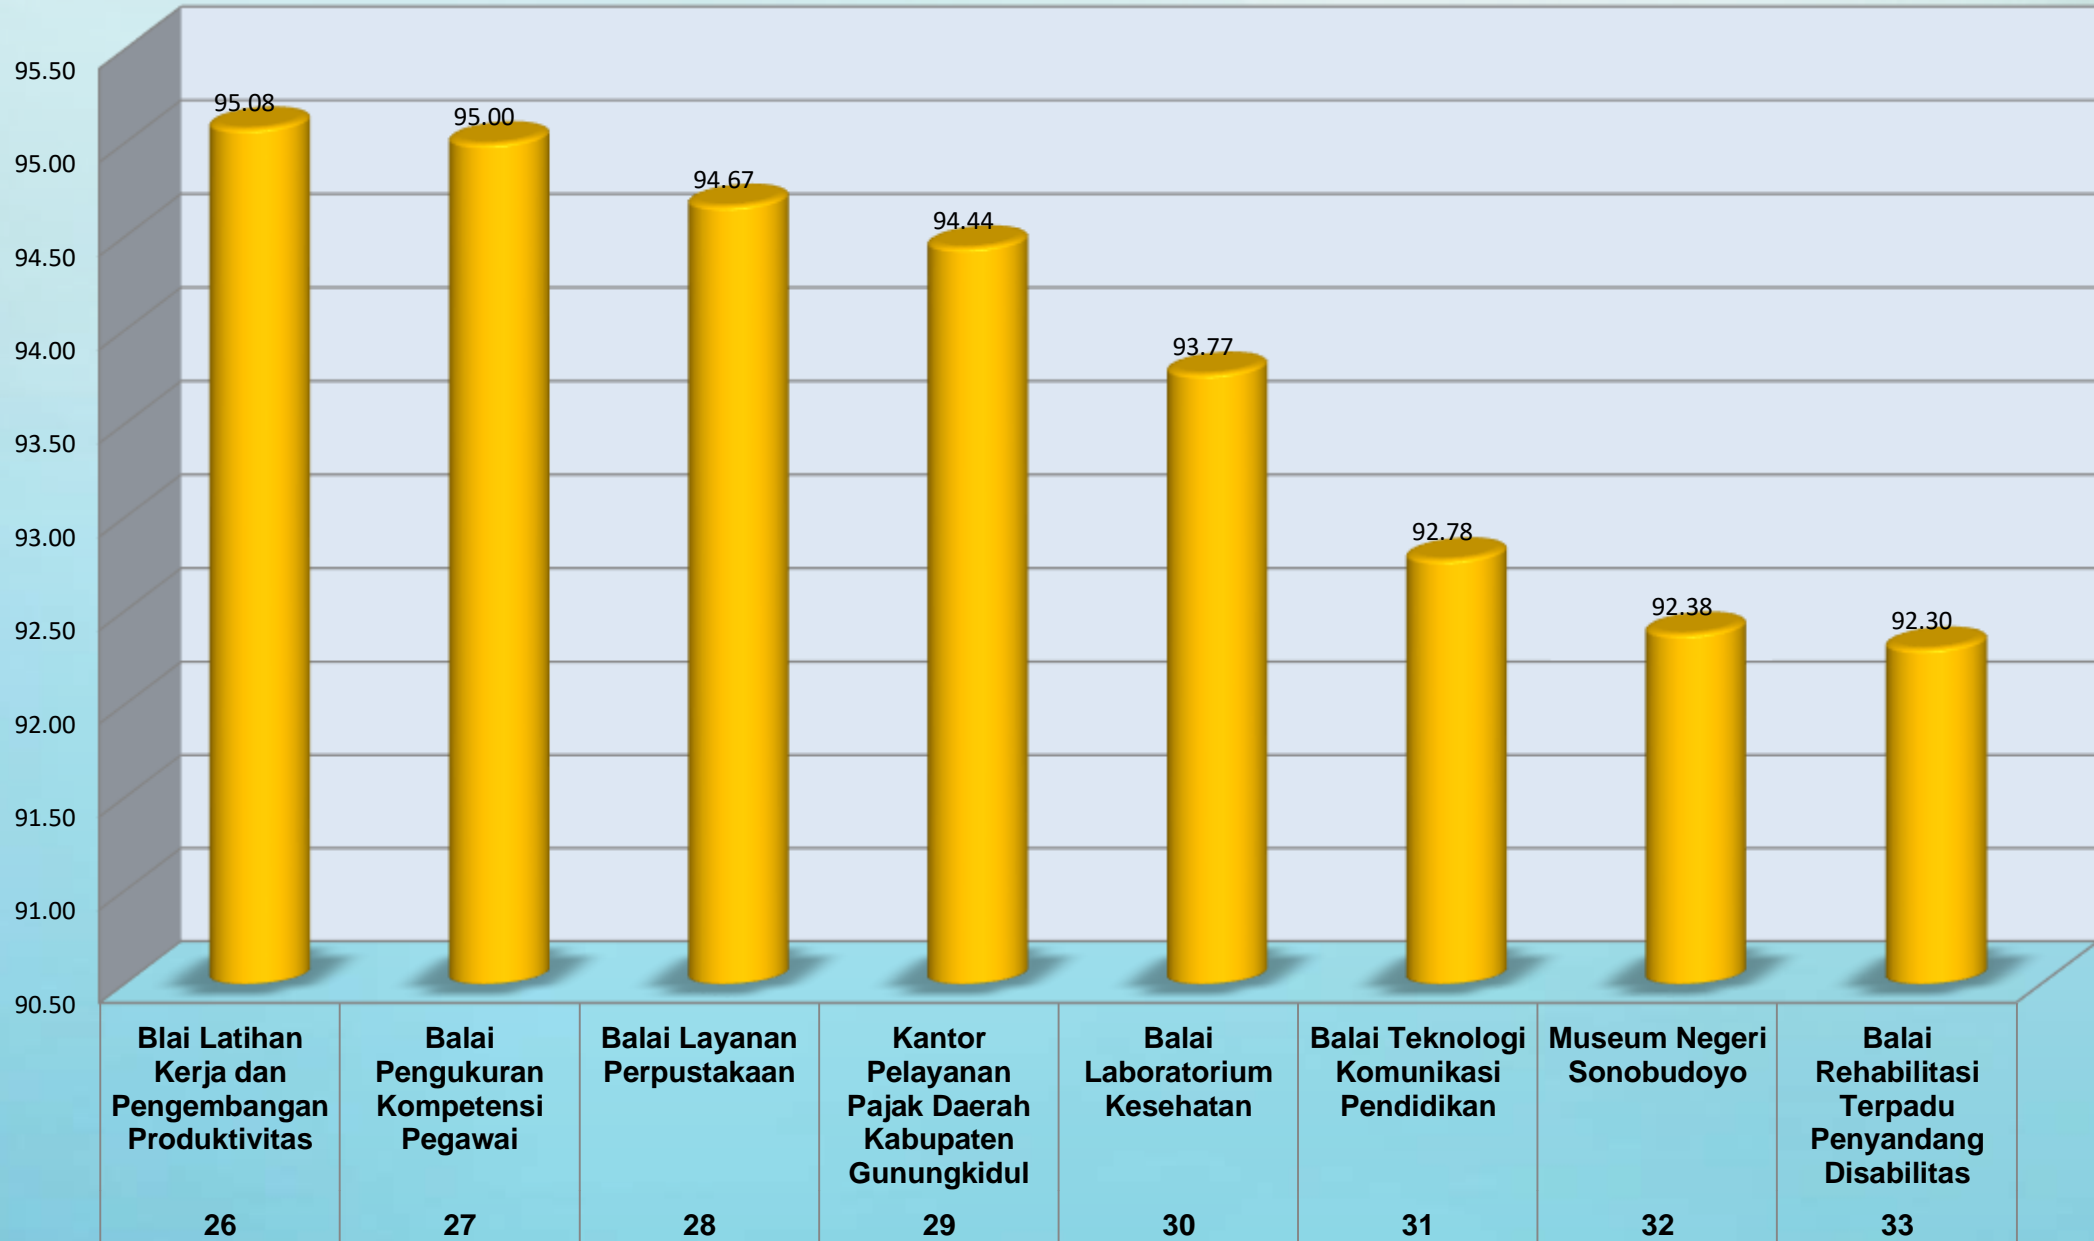

Kategori Cukup
Nilai : 61-75

NILAI UPTD

Kategori

- Sangat Baik : 33 UPTD
- Baik : 10 UPTD +
43 UPTD

Sangat Baik (91-100)

Sangat Baik (91-100)

Sangat Baik (91-100)

Baik (76-90)